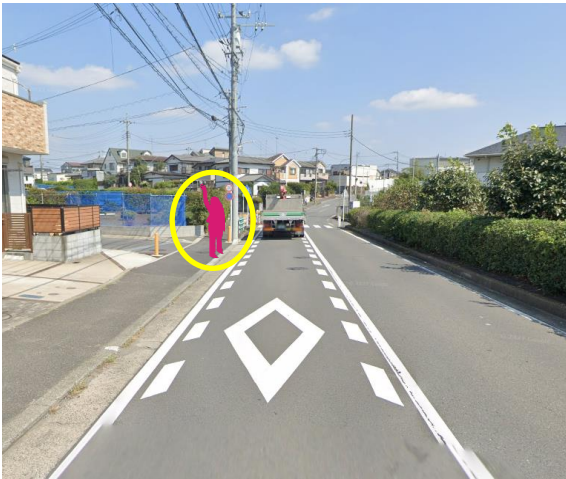

西谷線（4号車）

長坂谷公園

学校からの所要時間28分/学校まで12分

	平日				土、日、祝			
便	乗車時刻	学校着	時限	教習開始	乗車時刻	学校着	時限	教習開始
1	9:28	9:40	2限	10:00	9:28	9:40	2限	10:00
2	10:28	10:40	3限	11:00	10:28	10:40	3限	11:00
3	11:28	11:40	4限	12:40	11:28	11:40	4限	12:40
4	13:08	13:20	5限	13:40	13:08	13:20	5限	13:40
5	14:08	14:20	6限	14:40	14:08	14:20	6限	14:40
6	15:08	15:20	7限	15:40	15:08	15:20	7限	15:40
7	16:08	16:20	8限	16:40	16:08	16:20	8限	16:40
8	17:08	17:20	9限	18:00	送りのみ 16:40			
9	18:08	18:36	10限	19:00	送りのみ 17:50			
10	19:28	19:46	11限	20:00				
11	送りのみ 20:00							
12	送りのみ 21:00							

乗り場 長坂公園入口下横断手前

【送迎バス利用のご案内】

1. ご乗車される方は運転手に分かりやすいように指定バス停付近で大きく手を挙げてお知らせ下さい。
2. お降りの際は、指定場所はございませんので降車希望場所付近でお早めに声をお掛け下さい。
3. 時刻表は標準予定時刻です。交通事情により多少前後することがございますのでご了承ください。