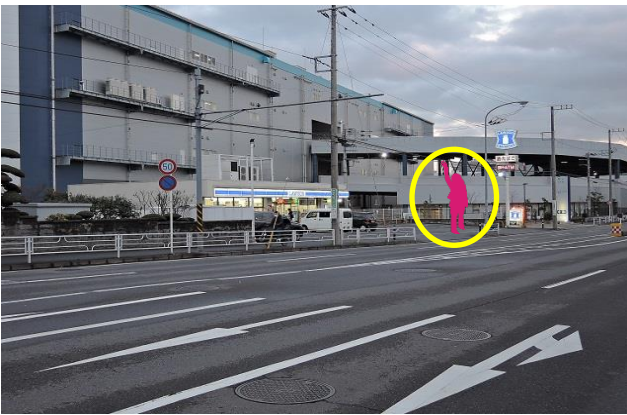

20

西谷線（4号車）

上山町

学校からの所要時間32分/学校まで8分

	平日				土、日、祝			
便	乗車時刻	学校着	時限	教習開始	乗車時刻	学校着	時限	教習開始
1	9:32	9:40	2限	10:00	9:32	9:40	2限	10:00
2	10:32	10:40	3限	11:00	10:32	10:40	3限	11:00
3	11:32	11:40	4限	12:40	11:32	11:40	4限	12:40
4	13:12	13:20	5限	13:40	13:12	13:20	5限	13:40
5	14:12	14:20	6限	14:40	14:12	14:20	6限	14:40
6	15:12	15:20	7限	15:40	15:12	15:20	7限	15:40
7	16:12	16:20	8限	16:40	16:12	16:20	8限	16:40
8	17:12	17:20	9限	18:00	送りのみ 学校発16:45			
9	18:12	18:36	10限	19:00	送りのみ 学校発17:45			
10	19:32	19:46	11限	20:00				
11	送りのみ 学校発20:00							
12	送りのみ 学校発21:00							

乗り場 ローソン前

2021年12月撮影

4号車:ハイエース(ナンバー10-39) 080-3016-4021

【送迎バス利用のご案内】

1. ご乗車される方は運転手に分かりやすいように指定バス停付近で大きく手を挙げてお知らせ下さい。
2. お降りの際は、指定場所をごさいませんので降車希望場所付近でお早めに声をお掛け下さい。
3. 時刻表は標準予定時刻です。交通事情により多少前後することがございますのでご了承ください。