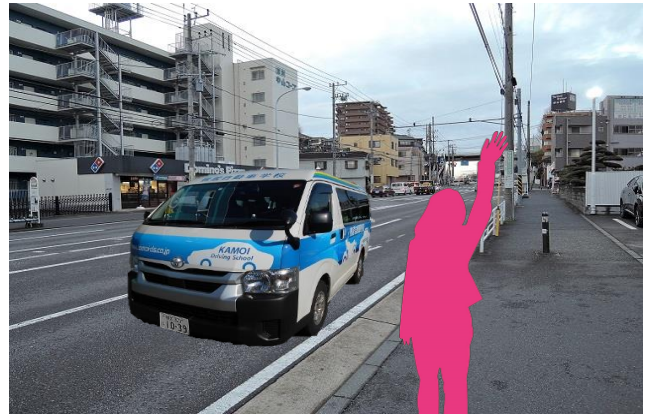

20

西谷線（4号車）

上山町

学校からの所要時間32分/学校まで8分

	平日				土、日、祝			
便	乗車時刻	学校着	時限	教習開始	乗車時刻	学校着	時限	教習開始
1	9:32	9:40	2限	10:00	9:32	9:40	2限	10:00
2	10:32	10:40	3限	11:00	10:32	10:40	3限	11:00
3	11:32	11:40	4限	12:40	11:32	11:40	4限	12:40
4	13:12	13:20	5限	13:40	13:12	13:20	5限	13:40
5	14:12	14:20	6限	14:40	14:12	14:20	6限	14:40
6	15:12	15:20	7限	15:40	15:12	15:20	7限	15:40
7	16:12	16:20	8限	16:40	16:12	16:20	8限	16:40
8	17:12	17:20	9限	18:00	送りのみ 学校発16:45			
9	18:12	18:36	10限	19:00	送りのみ 学校発17:45			
10	19:32	19:46	11限	20:00				
11	送りのみ 学校発20:00							
12	送りのみ 学校発21:00							

乗り場 ローソン前

2021年12月撮影

4号車:ハイエース(ナンバー10-39) 080-3016-4021

【送迎バス利用のご案内】

1. ご乗車される方は運転手に分かりやすいように指定バス停付近で大きく手を挙げてお知らせ下さい。
2. お降りの際は、指定場所をごさいませんので降車希望場所付近でお早めに声をお掛け下さい。
3. 時刻表は標準予定時刻です。交通事情により多少前後することがございますのでご了承ください。