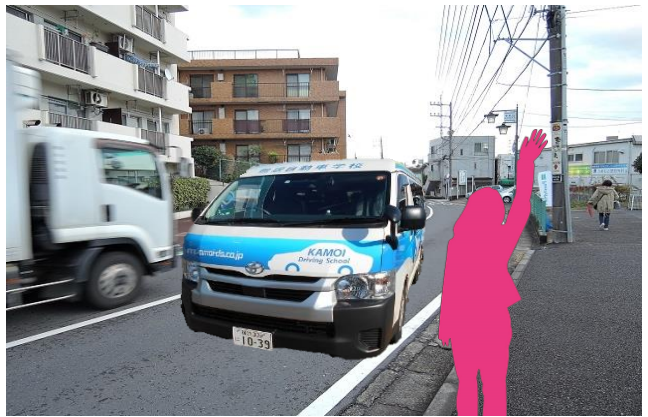

14

西谷線（4号車）

ファミリーマート新井町店

学校からの所要時間24分/学校まで16分

	平日				土、日、祝			
便	乗車時刻	学校着	時限	教習開始	乗車時刻	学校着	時限	教習開始
1	9:24	9:40	2限	10:00	9:24	9:40	2限	10:00
2	10:24	10:40	3限	11:00	10:24	10:40	3限	11:00
3	11:24	11:40	4限	12:40	11:24	11:40	4限	12:40
4	13:04	13:20	5限	13:40	13:04	13:20	5限	13:40
5	14:04	14:20	6限	14:40	14:04	14:20	6限	14:40
6	15:04	15:20	7限	15:40	15:04	15:20	7限	15:40
7	16:04	16:20	8限	16:40	16:04	16:20	8限	16:40
8	17:04	17:20	9限	18:00	送りのみ 学校発16:45			
9	18:04	18:36	10限	19:00	送りのみ 学校発17:45			
10	19:24	19:46	11限	20:00				
11	送りのみ 学校発20:00							
12	送りのみ 学校発21:00							

乗り場 ファミリーマート付近

2021年12月撮影

4号車:ハイエース(ナンバー10-39) 080-3016-4021

【送迎バス利用のご案内】

1. ご乗車される方は運転手に分かりやすいように指定バス停付近で大きく手を挙げてお知らせ下さい。
2. お降りの際は、指定場所はございませんので降車希望場所付近でお早めに声をお掛け下さい。
3. 時刻表は標準予定時刻です。交通事情により多少前後することがございますのでご了承ください。