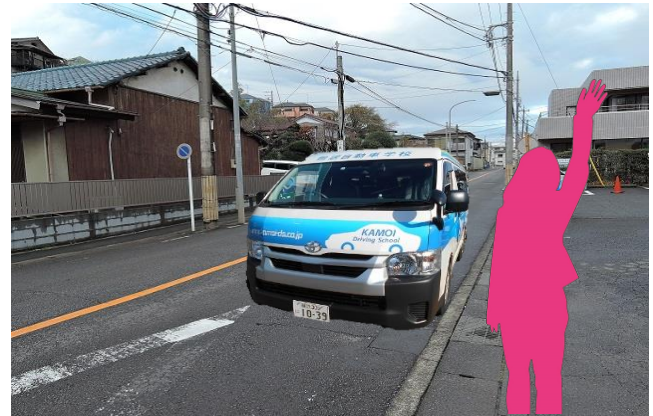

8

西谷線（4号車）

山崎

学校からの所要時間14分/学校まで26分

	平日				土、日、祝			
便	乗車時刻	学校着	時限	教習開始	乗車時刻	学校着	時限	教習開始
1	9:14	9:40	2限	10:00	9:14	9:40	2限	10:00
2	10:14	10:40	3限	11:00	10:14	10:40	3限	11:00
3	11:14	11:40	4限	12:40	11:14	11:40	4限	12:40
4	12:54	13:20	5限	13:40	12:54	13:20	5限	13:40
5	13:54	14:20	6限	14:40	13:54	14:20	6限	14:40
6	14:54	15:20	7限	15:40	14:54	15:20	7限	15:40
7	15:54	16:20	8限	16:40	15:54	16:20	8限	16:40
8	16:54	17:20	9限	18:00	送りのみ 学校発16:45			
9	17:54	18:36	10限	19:00	送りのみ 学校発17:45			
10	19:15	19:46	11限	20:00				
11	送りのみ 学校発20:00							
12	送りのみ 学校発21:00							

乗り場 ローソン前

2021年12月撮影

4号車:ハイエース(ナンバー10-39) 080-3016-4021

【送迎バス利用のご案内】

1. ご乗車される方は運転手に分かりやすいように指定バス停付近で大きく手を挙げてお知らせ下さい。
2. お降りの際は、指定場所はございませんので降車希望場所付近でお早めに声をお掛け下さい。
3. 時刻表は標準予定時刻です。交通事情により多少前後することがございますのでご了承ください。