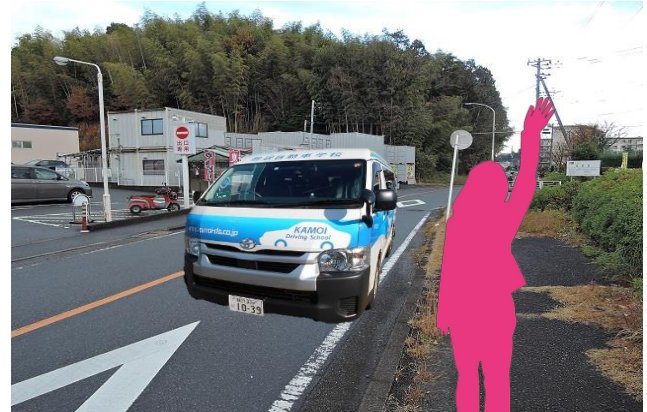

4

西谷線（4号車）

市バス折り返し所

学校からの所要時間6分/学校まで34分

	平日				土、日、祝			
便	乗車時刻	学校着	時限	教習開始	乗車時刻	学校着	時限	教習開始
1	9:06	9:40	2限	10:00	9:06	9:40	2限	10:00
2	10:06	10:40	3限	11:00	10:06	10:40	3限	11:00
3	11:06	11:40	4限	12:40	11:06	11:40	4限	12:40
4	12:46	13:20	5限	13:40	12:46	13:20	5限	13:40
5	13:46	14:20	6限	14:40	13:46	14:20	6限	14:40
6	14:46	15:20	7限	15:40	14:46	15:20	7限	15:40
7	15:46	16:20	8限	16:40	15:46	16:20	8限	16:40
8	16:46	17:20	9限	18:00	送りのみ 学校発16:45			
9	17:46	18:36	10限	19:00	送りのみ 学校発17:45			
10	19:06	19:46	11限	20:00				
11	送りのみ 学校発20:00							
12	送りのみ 学校発21:00							

乗り場 折り返し所手前20メートル付近

2021年12月撮影

4号車:ハイエース(ナンバー10-39) 080-3016-4021

【送迎バス利用のご案内】

1. ご乗車される方は運転手に分かりやすいように指定バス停付近で大きく手を挙げてお知らせ下さい。
2. お降りの際は、指定場所はございませんので降車希望場所付近でお早めに声をお掛け下さい。
3. 時刻表は標準予定時刻です。交通事情により多少前後することがございますのでご了承ください。