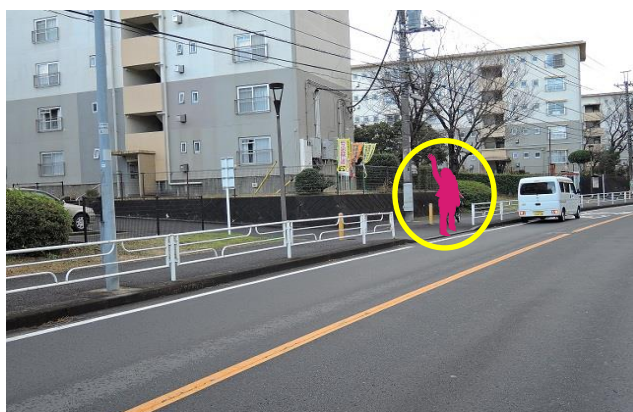

3

西谷線（4号車）

西菅田団地入口

学校からの所要時間6分/学校まで34分

	平日				土、日、祝			
便	乗車時刻	学校着	時限	教習開始	乗車時刻	学校着	時限	教習開始
1	9:06	9:40	2限	10:00	9:06	9:40	2限	10:00
2	10:06	10:40	3限	11:00	10:06	10:40	3限	11:00
3	11:06	11:40	4限	12:40	11:06	11:40	4限	12:40
4	12:46	13:20	5限	13:40	12:46	13:20	5限	13:40
5	13:46	14:20	6限	14:40	13:46	14:20	6限	14:40
6	14:46	15:20	7限	15:40	14:46	15:20	7限	15:40
7	15:46	16:20	8限	16:40	15:46	16:20	8限	16:40
8	16:46	17:20	9限	18:00	送りのみ 学校発16:45			
9	17:46	18:36	10限	19:00	送りのみ 学校発17:45			
10	19:06	19:46	11限	20:00				
11	送りのみ 学校発20:00							
12	送りのみ 学校発21:00							

乗り場 菅田団地入口バス停先50メートル付近

2021年12月撮影