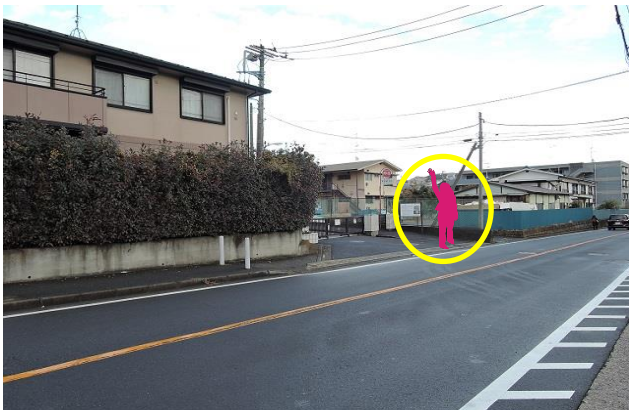

1

西谷線（4号車）

東鴨居中学校前

学校からの所要時間4分/学校まで36分

	平日				土、日、祝			
便	乗車時刻	学校着	時限	教習開始	乗車時刻	学校着	時限	教習開始
1	9:04	9:40	2限	10:00	9:04	9:40	2限	10:00
2	10:04	10:40	3限	11:00	10:04	10:40	3限	11:00
3	11:04	11:40	4限	12:40	11:04	11:40	4限	12:40
4	12:44	13:20	5限	13:40	12:44	13:20	5限	13:40
5	13:44	14:20	6限	14:40	13:44	14:20	6限	14:40
6	14:44	15:20	7限	15:40	14:44	15:20	7限	15:40
7	15:44	16:20	8限	16:40	15:44	16:20	8限	16:40
8	16:44	17:20	9限	18:00	送りのみ 学校発16:45			
9	17:44	18:36	10限	19:00	送りのみ 学校発17:45			
10	19:04	19:46	11限	20:00				
11	送りのみ 学校発20:00							
12	送りのみ 学校発21:00							

乗り場 中学校正門前付近

2021年12月撮影

4号車:ハイエース(ナンバー10-39) 080-3016-4021

【送迎バス利用のご案内】

1. ご乗車される方は運転手に分かりやすいように指定バス停付近で大きく手を挙げてお知らせ下さい。
2. お降りの際は、指定場所はございませんので降車希望場所付近でお早めに声をお掛け下さい。
3. 時刻表は標準予定時刻です。交通事情により多少前後することがございますのでご了承ください。