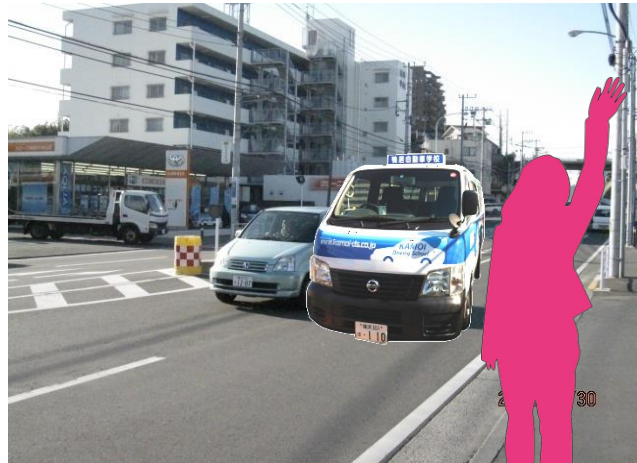

# 西谷線（4号車）

**乗り場** 上山町交差点先ガソリンスタンド付近