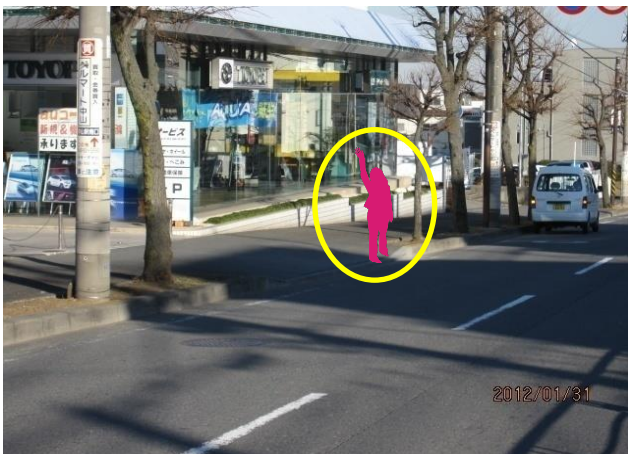

三保・若葉台線（1号車）

トヨペット

	平日				土、日、祝			
便	乗車時刻	学校着	時限	教習開始	乗車時刻	学校着	時限	教習開始
1	9:16	9:40	2限	10:00	9:16	9:40	2限	10:00
2			3限	11:00			3限	11:00
3	11:54	12:20	4限	12:40	11:43	12:08	4限	12:40
4			5限	13:40			5限	13:40
5	13:50	14:20	6限	14:40	13:37	14:05	6限	14:40
6			7限	15:40			7限	15:40
7	15:50	16:20	8限	16:40	15:37	16:05	8限	16:40
8			9限	18:00	送りのみ 16:55			
9	17:50	18:20	10限	19:00				
10			11限	20:00				
11								
12								

乗り場 トヨペット十日市場店前

【送迎バス利用のご案内】

1. ご乗車される方は運転手に分かりやすいように指定バス停付近で大きく手を挙げてお知らせ下さい。
2. お降りの際は、指定場所はございませんので降車希望場所付近でお早めに声をお掛け下さい。
3. 時刻表は標準予定時刻です。交通事情により多少前後することがございますのでご了承ください。