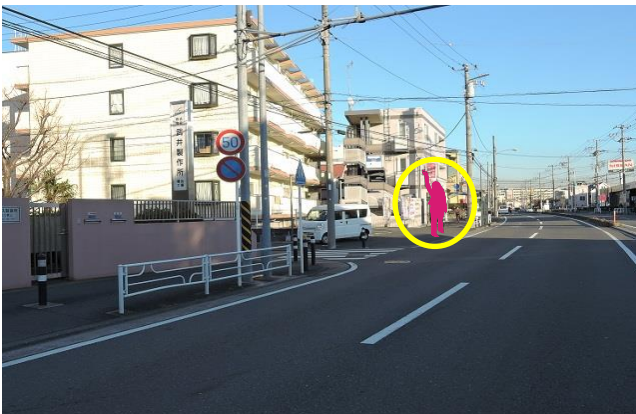

26

三保・若葉台線（1号車）

石神

	平日				土、日、祝			
便	乗車時刻	学校着	時限	教習開始	乗車時刻	学校着	時限	教習開始
1	9:31	9:40	2限	10:00	9:28	9:40	2限	10:00
2			3限	11:00			3限	11:00
3	12:06	12:20	4限	12:40	11:58	12:08	4限	12:40
4			5限	13:40			5限	13:40
5	14:02	14:20	6限	14:40	13:55	14:05	6限	14:40
6			7限	15:40			7限	15:40
7	16:02	16:20	8限	16:40	15:55	16:05	8限	16:40
8			9限	18:00	送りのみ 学校発16:55			
9	18:02	18:20	10限	19:00				
10			11限	20:00				
11								
12								

乗り場 ヤマダ電機向かい側

2021年12月撮影

1号車:ハイエース(ナンバー75-75) 070-1395-3844

【送迎バス利用のご案内】

1. ご乗車される方は運転手に分かりやすいように指定バス停付近で大きく手を挙げてお知らせ下さい。
2. お降りの際は、指定場所はございませんので降車希望場所付近でお早めに声をお掛け下さい。
3. 時刻表は標準予定時刻です。交通事情により多少前後することがございますのでご了承ください。