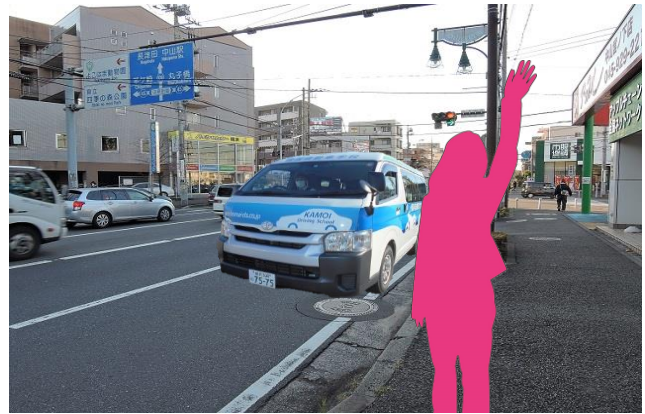

25

三保・若葉台線（1号車）

宮ノ下（帰り）

	平日				土、日、祝			
便	乗車時刻	学校着	時限	教習開始	乗車時刻	学校着	時限	教習開始
1	9:30	9:40	2限	10:00	9:27	9:40	2限	10:00
2			3限	11:00			3限	11:00
3	12:05	12:20	4限	12:40	11:57	12:08	4限	12:40
4			5限	13:40			5限	13:40
5	14:01	14:20	6限	14:40	13:54	14:05	6限	14:40
6			7限	15:40			7限	15:40
7	16:01	16:20	8限	16:40	15:54	16:05	8限	16:40
8			9限	18:00	送りのみ 学校発16:55			
9	18:01	18:20	10限	19:00				
10			11限	20:00				
11								
12								

乗り場 宮ノ下交差点アップル先

2021年12月撮影

1号車:ハイエース(ナンバー75-75) 070-1395-3844

【送迎バス利用のご案内】

1. ご乗車される方は運転手に分かりやすいように指定バス停付近で大きく手を挙げてお知らせ下さい。
2. お降りの際は、指定場所はございませんので降車希望場所付近でお早めに声をお掛け下さい。
3. 時刻表は標準予定時刻です。交通事情により多少前後することがございますのでご了承ください。