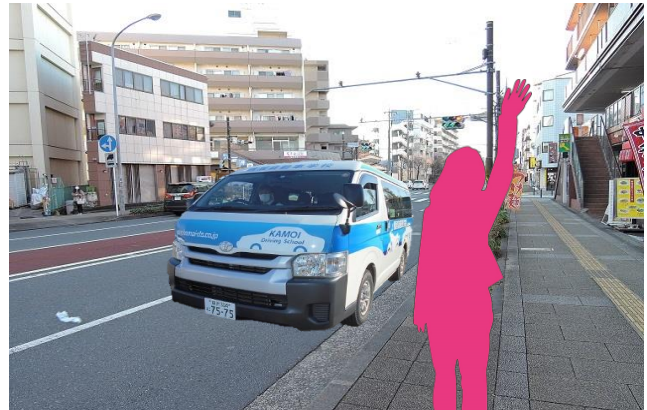

24

三保・若葉台線（1号車）

緑区役所

	平日				土、日、祝			
便	乗車時刻	学校着	時限	教習開始	乗車時刻	学校着	時限	教習開始
1	9:25	9:40	2限	10:00	9:25	9:40	2限	10:00
2			3限	11:00			3限	11:00
3	12:00	12:20	4限	12:40	12:00	12:08	4限	12:40
4			5限	13:40			5限	13:40
5	13:56	14:20	6限	14:40	13:56	14:05	6限	14:40
6			7限	15:40			7限	15:40
7	15:56	16:20	8限	16:40	15:56	16:05	8限	16:40
8			9限	18:00	送りのみ 学校発16:55			
9	17:56	18:20	10限	19:00				
10			11限	20:00				
11								
12								

乗り場 緑区役所前交差点付近

2021年12月撮影

1号車:ハイエース(ナンバー75-75) 070-1395-3844

【送迎バス利用のご案内】

1. ご乗車される方は運転手に分かりやすいように指定バス停付近で大きく手を挙げてお知らせ下さい。
2. お降りの際は、指定場所はございませんので降車希望場所付近でお早めに声をお掛け下さい。
3. 時刻表は標準予定時刻です。交通事情により多少前後することがございますのでご了承ください。