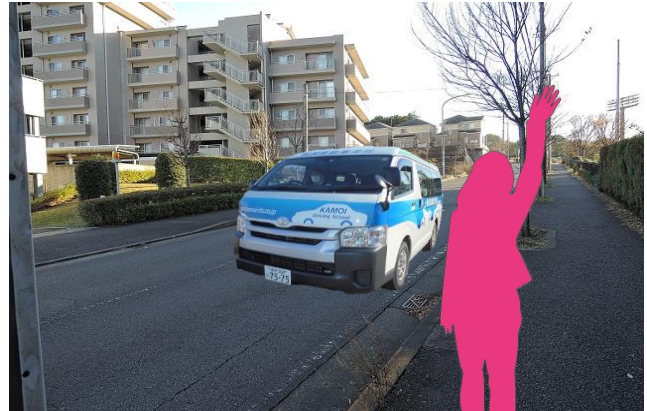

## 三保・若葉台線（1号車）

乗り場 セブンイレブン交差点手前

2021年12月撮影

1号車:ハイエース(ナンバー75-75) 070-1395-3844