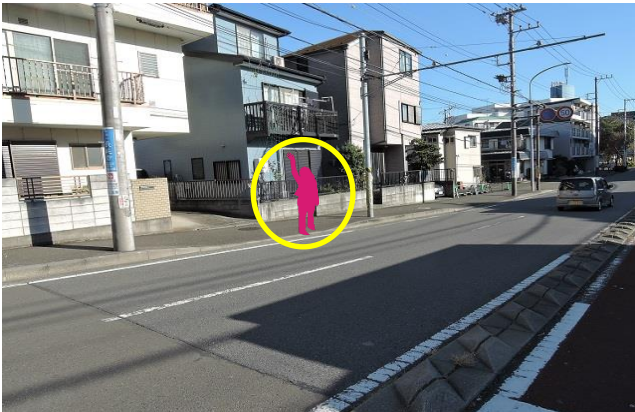

21

三保・若葉台線（1号車）

三保（帰り）

	平日				土、日、祝			
便	乗車時刻	学校着	時限	教習開始	乗車時刻	学校着	時限	教習開始
1	9:25	9:40	2限	10:00	9:25	9:40	2限	10:00
2			3限	11:00			3限	11:00
3	11:59	12:20	4限	12:40	11:59	12:08	4限	12:40
4			5限	13:40			5限	13:40
5	↓		6限	14:40	↓		6限	14:40
6			7限	15:40			7限	15:40
7	↓		8限	16:40	↓		8限	16:40
8			9限	18:00	送りのみ 学校発16:55			
9	↓		10限	19:00				
10			11限	20:00				
11								
12								

乗り場 三保交差点手前50メートル付近

2021年12月撮影

1号車:ハイエース(ナンバー75-75) 070-1395-3844

【送迎バス利用のご案内】

1. ご乗車される方は運転手に分かりやすいように指定バス停付近で大きく手を挙げてお知らせ下さい。
2. お降りの際は、指定場所はございませんので降車希望場所付近でお早めに声をお掛け下さい。
3. 時刻表は標準予定時刻です。交通事情により多少前後することがございますのでご了承ください。