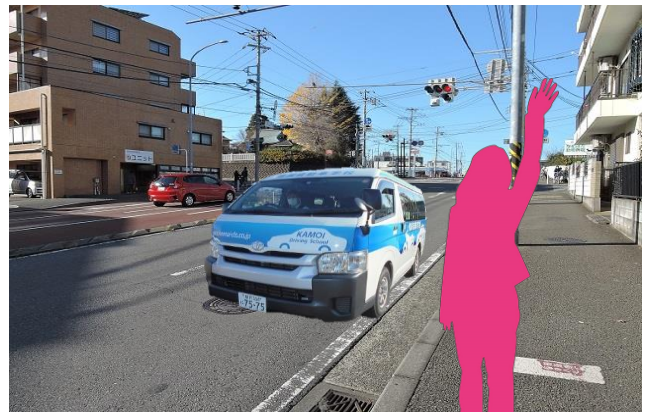

21

三保・若葉台線（1号車）

三保（帰り）

	平日				土、日、祝			
便	乗車時刻	学校着	時限	教習開始	乗車時刻	学校着	時限	教習開始
1	9:25	9:40	2限	10:00	9:25	9:40	2限	10:00
2			3限	11:00			3限	11:00
3	11:59	12:20	4限	12:40	11:59	12:08	4限	12:40
4			5限	13:40			5限	13:40
5	↓		6限	14:40	↓		6限	14:40
6			7限	15:40			7限	15:40
7	↓		8限	16:40	↓		8限	16:40
8			9限	18:00	送りのみ 学校発16:55			
9	↓		10限	19:00				
10			11限	20:00				
11								
12								

乗り場 三保交差点手前50メートル付近

2021年12月撮影

1号車:ハイエース(ナンバー75-75) 070-1395-3844

【送迎バス利用のご案内】

1. ご乗車される方は運転手に分かりやすいように指定バス停付近で大きく手を挙げてお知らせ下さい。
2. お降りの際は、指定場所はございませんので降車希望場所付近でお早めに声をお掛け下さい。
3. 時刻表は標準予定時刻です。交通事情により多少前後することがございますのでご了承ください。