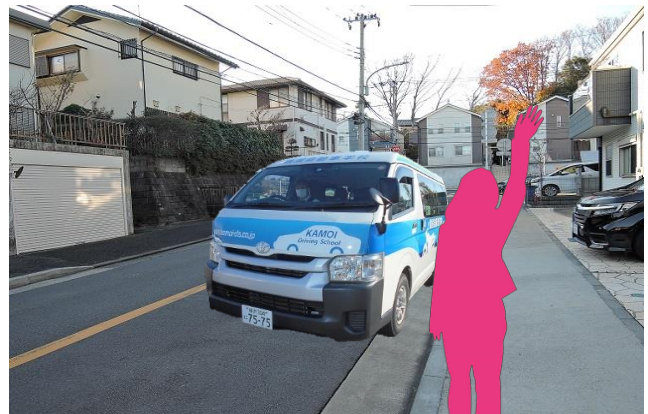

## 三保・若葉台線（1号車）

乗り場 カーブ先

2021年12月撮影

1号車:ハイエース(ナンバー75-75) 070-1395-3844