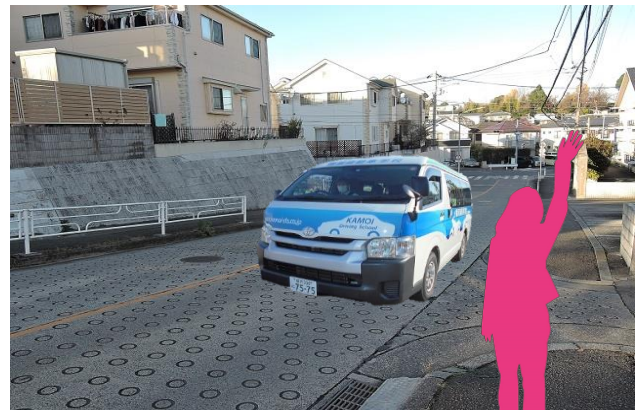

17

三保・若葉台線（1号車）

杉沢（帰り）

| | 平日 | | | | 土、日、祝 | | | |
|----|-------|-------|-----|-------|---------------|-------|----|-------|
| 便 | 乗車時刻 | 学校着 | 時限 | 教習開始 | 乗車時刻 | 学校着 | 時限 | 教習開始 |
| 1 | 9:19 | 9:40 | 2限 | 10:00 | 9:19 | 9:40 | 2限 | 10:00 |
| 2 | | | 3限 | 11:00 | | | 3限 | 11:00 |
| 3 | 11:53 | 12:20 | 4限 | 12:40 | 11:46 | 12:08 | 4限 | 12:40 |
| 4 | | | 5限 | 13:40 | | | 5限 | 13:40 |
| 5 | 13:48 | 14:20 | 6限 | 14:40 | 13:42 | 14:05 | 6限 | 14:40 |
| 6 | | | 7限 | 15:40 | | | 7限 | 15:40 |
| 7 | 15:48 | 16:20 | 8限 | 16:40 | 15:42 | 16:05 | 8限 | 16:40 |
| 8 | | | 9限 | 18:00 | 送りのみ 学校発16:55 | | | |
| 9 | 17:48 | 18:20 | 10限 | 19:00 | | | | |
| 10 | | | 11限 | 20:00 | | | | |
| 11 | | | | | | | | |
| 12 | | | | | | | | |

乗り場 杉沢バス停付近

2021年12月撮影

1号車:ハイエース(ナンバー75-75) 070-1395-3844

【送迎バス利用のご案内】

1. ご乗車される方は運転手に分かりやすいように指定バス停付近で大きく手を挙げてお知らせ下さい。
2. お降りの際は、指定場所はございませんので降車希望場所付近でお早めに声をお掛け下さい。
3. 時刻表は標準予定時刻です。交通事情により多少前後することがございますのでご了承ください。