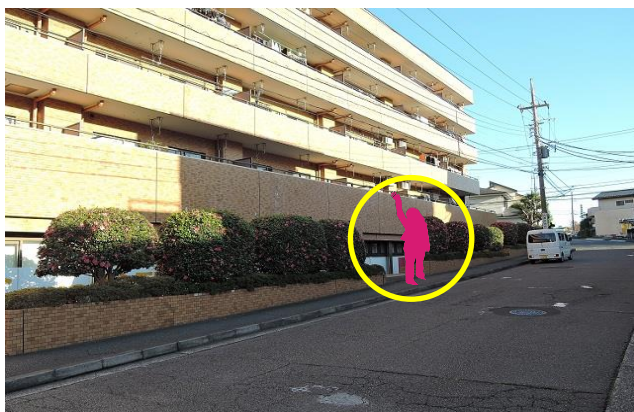

16

三保・若葉台線（1号車）

宝袋寺入口（帰り）

	平日				土、日、祝			
便	乗車時刻	学校着	時限	教習開始	乗車時刻	学校着	時限	教習開始
1	9:17	9:40	2限	10:00	9:17	9:40	2限	10:00
2			3限	11:00			3限	11:00
3	11:51	12:20	4限	12:40	11:44	12:08	4限	12:40
4			5限	13:40			5限	13:40
5	13:46	14:20	6限	14:40	13:40	14:05	6限	14:40
6			7限	15:40			7限	15:40
7	15:46	16:20	8限	16:40	15:40	16:05	8限	16:40
8			9限	18:00	送りのみ 学校発16:55			
9	17:46	18:20	10限	19:00				
10			11限	20:00				
11								
12								

乗り場 交差点先50メートル付近

2021年12月撮影

1号車:ハイエース(ナンバー75-75) 070-1395-3844

【送迎バス利用のご案内】

1. ご乗車される方は運転手に分かりやすいように指定バス停付近で大きく手を挙げてお知らせ下さい。
2. お降りの際は、指定場所はございませんので降車希望場所付近でお早めに声をお掛け下さい。
3. 時刻表は標準予定時刻です。交通事情により多少前後することがございますのでご了承ください。