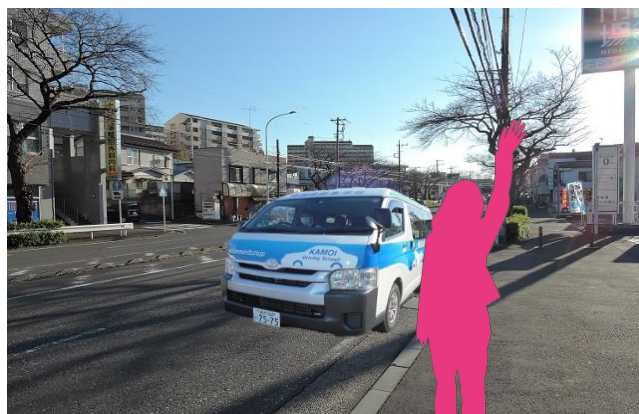

13

三保・若葉台線（1号車）

星槎学園

	平日				土、日、祝			
便	乗車時刻	学校着	時限	教習開始	乗車時刻	学校着	時限	教習開始
1	9:13	9:40	2限	10:00	9:13	9:40	2限	10:00
2			3限	11:00			3限	11:00
3	11:45	12:20	4限	12:40	11:40	12:08	4限	12:40
4			5限	13:40			5限	13:40
5	13:40	14:20	6限	14:40	13:34	14:05	6限	14:40
6			7限	15:40			7限	15:40
7	15:40	16:20	8限	16:40	15:34	16:05	8限	16:40
8			9限	18:00	送りのみ 学校発16:55			
9	17:40	18:20	10限	19:00				
10			11限	20:00				
11								
12								

乗り場 ローソン前

2021年12月撮影

1号車:ハイエース(ナンバー75-75) 070-1395-3844

【送迎バス利用のご案内】

1. ご乗車される方は運転手に分かりやすいように指定バス停付近で大きく手を挙げてお知らせ下さい。
2. お降りの際は、指定場所はございませんので降車希望場所付近でお早めに声をお掛け下さい。
3. 時刻表は標準予定時刻です。交通事情により多少前後することがございますのでご了承ください。