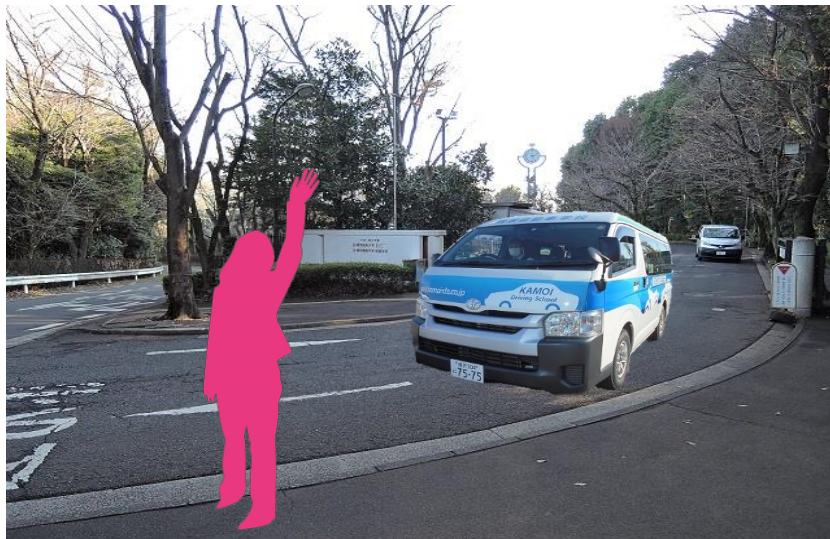

11

三保・若葉台線（1号車）

横浜創英短期大学

		平日			土、日、祝			
便	乗車時刻	学校着	時限	教習開始	乗車時刻	学校着	時限	教習開始
1	↓		2限	10:00	当バス停からは 運行ございません		2限	10:00
2			3限	11:00		3限	11:00	
3	11:41	12:20	4限	12:40		4限	12:40	
4			5限	13:40		5限	13:40	
5	13:36	14:20	6限	14:40		6限	14:40	
6			7限	15:40		7限	15:40	
7	15:36	16:20	8限	16:40		8限	16:40	
8			9限	18:00				
9	17:36	18:20	10限	19:00				
10			11限	20:00				
11								
12								

乗り場 正門前

2021年12月撮影

1号車:ハイエース(ナンバー75-75) 070-1395-3844

【送迎バス利用のご案内】

1. ご乗車される方は運転手に分かりやすいように指定バス停付近で大きく手を挙げてお知らせ下さい。
2. お降りの際は、指定場所はございませんので降車希望場所付近でお早めに声をお掛け下さい。
3. 時刻表は標準予定時刻です。交通事情により多少前後することがございますのでご了承ください。