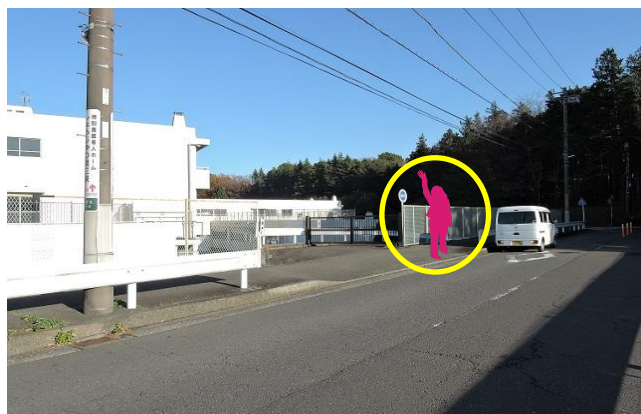

10

三保・若葉台線（1号車）

東洋英和女学院

		平日			土、日、祝			
便	乗車時刻	学校着	時限	教習開始	乗車時刻	学校着	時限	教習開始
1	↓		2限	10:00	当バス停からは 運行ございません		2限	10:00
2			3限	11:00		3限	11:00	
3	11:36	12:20	4限	12:40		4限	12:40	
4			5限	13:40		5限	13:40	
5	13:31	14:20	6限	14:40		6限	14:40	
6			7限	15:40		7限	15:40	
7	15:31	16:20	8限	16:40		8限	16:40	
8			9限	18:00				
9	17:31	18:20	10限	19:00				
10			11限	20:00				
11								
12								

乗り場 東洋英和学園正門手前

2021年12月撮影

1号車:ハイエース(ナンバー75-75) 070-1395-3844

【送迎バス利用のご案内】

1. ご乗車される方は運転手に分かりやすいように指定バス停付近で大きく手を挙げてお知らせ下さい。
2. お降りの際は、指定場所はございませんので降車希望場所付近でお早めに声をお掛け下さい。
3. 時刻表は標準予定時刻です。交通事情により多少前後することがございますのでご了承ください。