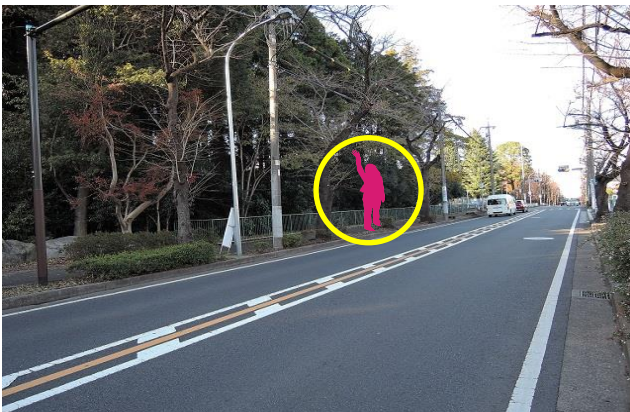

8

三保・若葉台線（1号車）

霧が丘高校

	平日				土、日、祝			
便	乗車時刻	学校着	時限	教習開始	乗車時刻	学校着	時限	教習開始
1	9:07	9:40	2限	10:00	9:07	9:40	2限	10:00
2			3限	11:00			3限	11:00
3	11:33	12:20	4限	12:40	11:33	12:08	4限	12:40
4			5限	13:40			5限	13:40
5	13:28	14:20	6限	14:40	13:28	14:05	6限	14:40
6			7限	15:40			7限	15:40
7	15:28	16:20	8限	16:40	15:28	16:05	8限	16:40
8			9限	18:00	送りのみ 学校発16:55			
9	17:28	18:20	10限	19:00				
10			11限	20:00				
11								
12								

乗り場 若葉台中学校向かい

2021年12月撮影

1号車:ハイエース(ナンバー75-75) 070-1395-3844

【送迎バス利用のご案内】

- ご乗車される方は運転手に分かりやすいように指定バス停付近で大きく手を挙げてお知らせ下さい。
- お降りの際は、指定場所はございませんので降車希望場所付近でお早めに声をお掛け下さい。
- 時刻表は標準予定時刻です。交通事情により多少前後することがございますのでご了承ください。