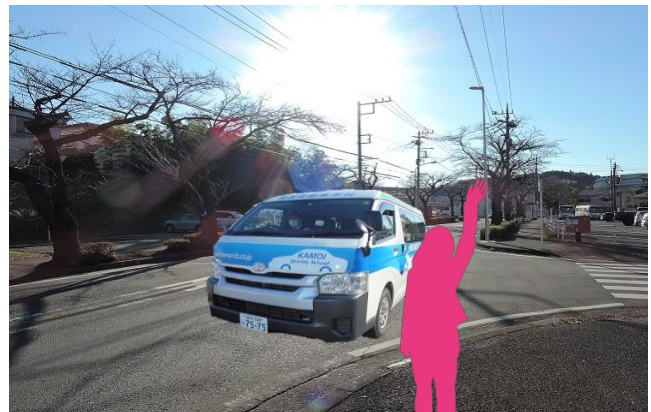

## 三保・若葉台線（1号車）

乗り場 セブンイレブン前

2021年12月撮影

1号車:ハイエース(ナンバー75-75) 070-1395-3844