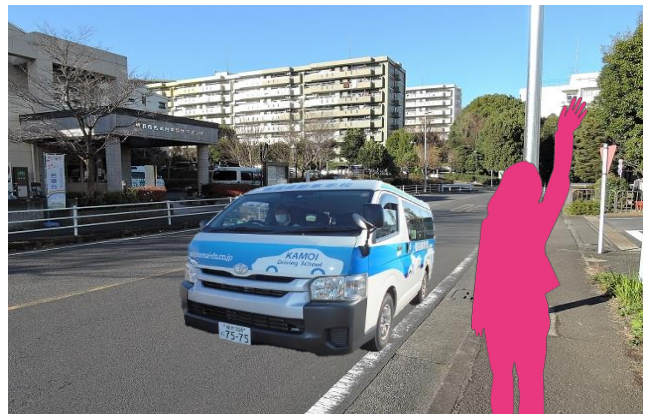

6

三保・若葉台線（1号車）

若葉台中央

	平日				土、日、祝			
便	乗車時刻	学校着	時限	教習開始	乗車時刻	学校着	時限	教習開始
1	9:03	9:40	2限	10:00	9:03	9:40	2限	10:00
2			3限	11:00			3限	11:00
3	11:29	12:20	4限	12:40	11:29	12:08	4限	12:40
4			5限	13:40			5限	13:40
5	13:24	14:20	6限	14:40	13:24	14:05	6限	14:40
6			7限	15:40			7限	15:40
7	15:24	16:20	8限	16:40	15:24	16:05	8限	16:40
8			9限	18:00	送りのみ 学校発16:55			
9	17:24	18:20	10限	19:00				
10			11限	20:00				
11								
12								

乗り場 ケアプラザ前

2021年12月撮影

1号車:ハイエース(ナンバー75-75) 070-1395-3844

【送迎バス利用のご案内】

1. ご乗車される方は運転手に分かりやすいように指定バス停付近で大きく手を挙げてお知らせ下さい。
2. お降りの際は、指定場所はございませんので降車希望場所付近でお早めに声をお掛け下さい。
3. 時刻表は標準予定時刻です。交通事情により多少前後することがございますのでご了承ください。