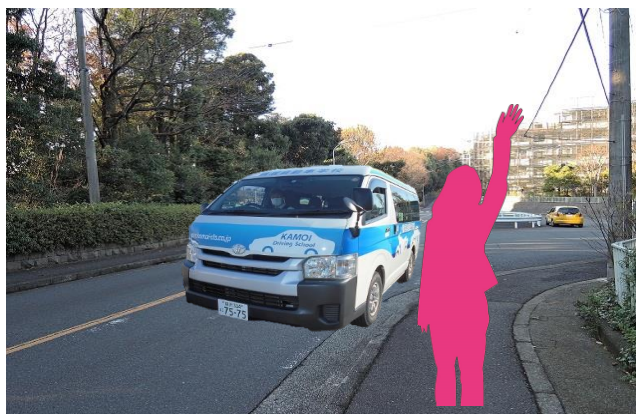

18

三保・若葉台線（1号車）

フォレストヒルズ（帰り）

	平日				土、日、祝			
便	乗車時刻	学校着	時限	教習開始	乗車時刻	学校着	時限	教習開始
1	9:20	9:40	2限	10:00	9:20	9:40	2限	10:00
2			3限	11:00			3限	11:00
3	11:54	12:20	4限	12:40	11:47	12:08	4限	12:40
4			5限	13:40			5限	13:40
5	13:49	14:20	6限	14:40	13:43	14:05	6限	14:40
6			7限	15:40			7限	15:40
7	15:49	16:20	8限	16:40	15:43	16:05	8限	16:40
8			9限	18:00	送りのみ 学校発16:55			
9	17:49	18:20	10限	19:00				
10			11限	20:00				
11								
12								

乗り場 フォレストヒルズバスロータリー付近

2021年12月撮影