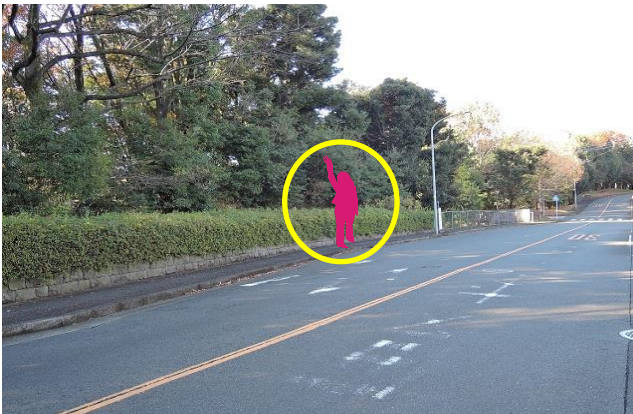

2

三保・若葉台線（1号車）

フォレストヒルズ（行き）

	平日				土、日、祝			
便	乗車時刻	学校着	時限	教習開始	乗車時刻	学校着	時限	教習開始
1	↓		2限	10:00	↓		2限	10:00
2			3限	11:00			3限	11:00
3	11:16	12:20	4限	12:40	11:16	12:08	4限	12:40
4			5限	13:40			5限	13:40
5	13:11	14:20	6限	14:40	13:11	14:05	6限	14:40
6			7限	15:40			7限	15:40
7	15:11	16:20	8限	16:40	15:11	16:05	8限	16:40
8			9限	18:00	送りのみ 学校発16:55			
9	17:11	18:20	10限	19:00				
10			11限	20:00				
11								
12								

乗り場 フォレストヒルズロータリー付近

2021年12月撮影

1号車:ハイエース(ナンバー75-75) 070-1395-3844

【送迎バス利用のご案内】

1. ご乗車される方は運転手に分かりやすいように指定バス停付近で大きく手を挙げてお知らせ下さい。
2. お降りの際は、指定場所はございませんので降車希望場所付近でお早めに声をお掛け下さい。
3. 時刻表は標準予定時刻です。交通事情により多少前後することがございますのでご了承ください。