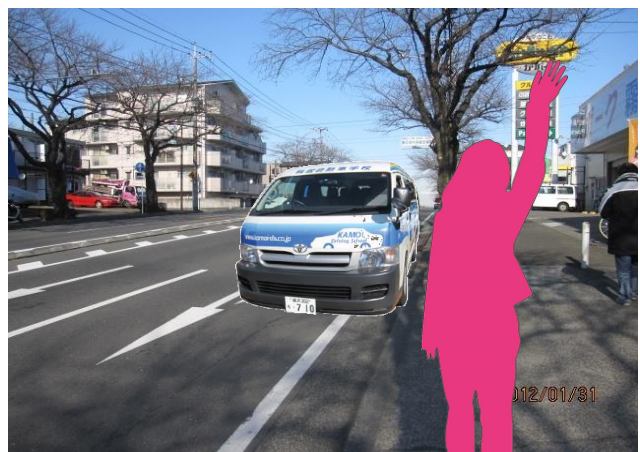

三保・若葉台線（1号車）

霧が丘6

	平日				土、日、祝			
便	乗車時刻	学校着	時限	教習開始	乗車時刻	学校着	時限	教習開始
1	9:00	9:40	2限	10:00	9:00	9:40	2限	10:00
2			3限	11:00			3限	11:00
3	11:26	12:20	4限	12:40	11:26	12:08	4限	12:40
4			5限	13:40			5限	13:40
5	13:21	14:20	6限	14:40	13:21	14:05	6限	14:40
6			7限	15:40			7限	15:40
7	15:21	16:20	8限	16:40	15:21	16:05	8限	16:40
8			9限	18:00	送りのみ 16:55			
9	17:21	18:20	10限	19:00				
10			11限	20:00				
11								
12								

乗り場 魅力屋前

【送迎バス利用のご案内】

1. ご乗車される方は運転手に分かりやすいように指定バス停付近で大きく手を挙げてお知らせ下さい。
2. お降りの際は、指定場所はございませんので降車希望場所付近でお早めに声をお掛け下さい。
3. 時刻表は標準予定時刻です。交通事情により多少前後することがございますのでご了承ください。