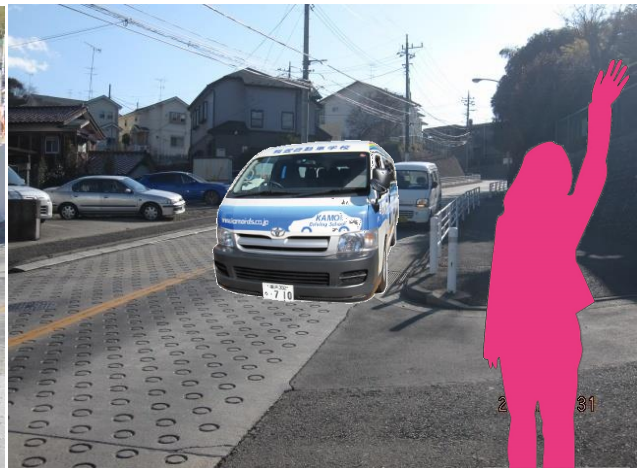

三保・若葉台線（1号車）

杉沢

便	平日				土、日、祝			
	乗車時刻	学校着	時限	教習開始	乗車時刻	学校着	時限	教習開始
1			2限	10:00			2限	10:00
2			3限	11:00			3限	11:00
3	11:17	12:20	4限	12:40	11:17	12:08	4限	12:40
4			5限	13:40			5限	13:40
5	13:12	14:20	6限	14:40	13:12	14:05	6限	14:40
6			7限	15:40			7限	15:40
7	15:12	16:20	8限	16:40	15:12	16:05	8限	16:40
8			9限	18:00	送りのみ 16:55			
9	17:12	18:20	10限	19:00				
10			11限	20:00				
11								
12								

乗り場 杉沢バス停先

【送迎バス利用のご案内】

1. ご乗車される方は運転手に分かりやすいように指定バス停付近で大きく手を挙げてお知らせ下さい。
2. お降りの際は、指定場所はございませんので降車希望場所付近でお早めに声をお掛け下さい。
3. 時刻表は標準予定時刻です。交通事情により多少前後することがございますのでご了承ください。

三保・若葉台線（1号車）

杉沢（帰り）

	平日				土、日、祝			
便	乗車時刻	学校着	時限	教習開始	乗車時刻	学校着	時限	教習開始
1	9:19	9:40	2限	10:00	9:19	9:40	2限	10:00
2			3限	11:00			3限	11:00
3	11:57	12:20	4限	12:40	11:46	12:08	4限	12:40
4			5限	13:40			5限	13:40
5	13:54	14:20	6限	14:40	13:42	14:05	6限	14:40
6			7限	15:40			7限	15:40
7	15:54	16:20	8限	16:40	15:42	16:05	8限	16:40
8			9限	18:00	送りのみ 16:55			
9	17:54	18:20	10限	19:00				
10			11限	20:00				
11								
12								