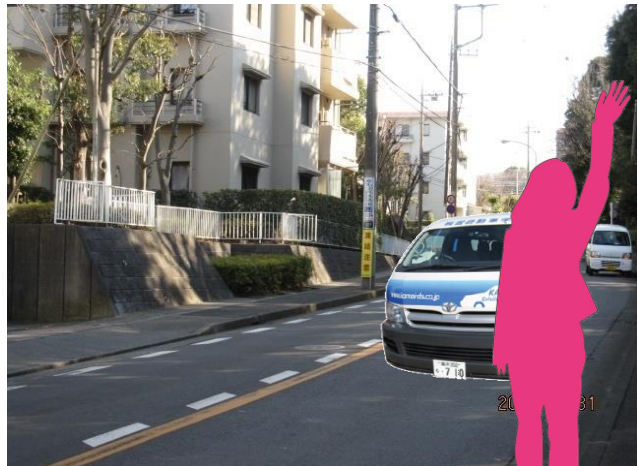

# 三保・若葉台線（1号車）

### 乗り場 フォレストヒルズロータリー付近