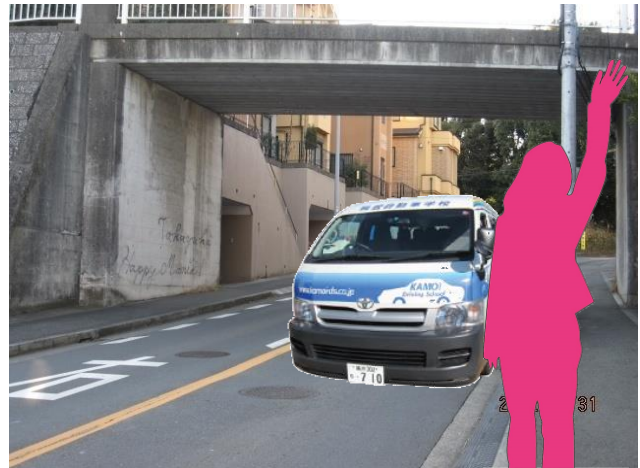

乗り場 三保橋手前つるかめ前

【送迎バス利用のご案内】

1. ご乗車される方は運転手に分かりやすいように指定バス停付近で大きく手を挙げてお知らせ下さい。
2. お降りの際は、指定場所はございませんので降車希望場所付近でお早めに声をお掛け下さい。
3. 時刻表は標準予定時刻です。交通事情により多少前後することがございますのでご了承ください。

三保・若葉台線（1号車）

三保橋（帰り）

	平日				土、日、祝			
便	乗車時刻	学校着	時限	教習開始	乗車時刻	学校着	時限	教習開始
1	9:21	9:40	2限	10:00	9:21	9:40	2限	10:00
2			3限	11:00			3限	11:00
3	11:59	12:20	4限	12:40	11:48	12:08	4限	12:40
4			5限	13:40			5限	13:40
5	13:56	14:20	6限	14:40	13:44	14:05	6限	14:40
6			7限	15:40			7限	15:40
7	15:56	16:20	8限	16:40	15:44	16:05	8限	16:40
8			9限	18:00	送りのみ 16:55			
9	17:56	18:20	10限	19:00				
10			11限	20:00				
11								
12								

乗り場 三保橋信号手前橋付近

【送迎バス利用のご案内】

1. ご乗車される方は運転手に分かりやすいように指定バス停付近で大きく手を挙げてお知らせ下さい。
2. お降りの際は、指定場所はございませんので降車希望場所付近でお早めに声をお掛け下さい。
3. 時刻表は標準予定時刻です。交通事情により多少前後することがございますのでご了承ください。