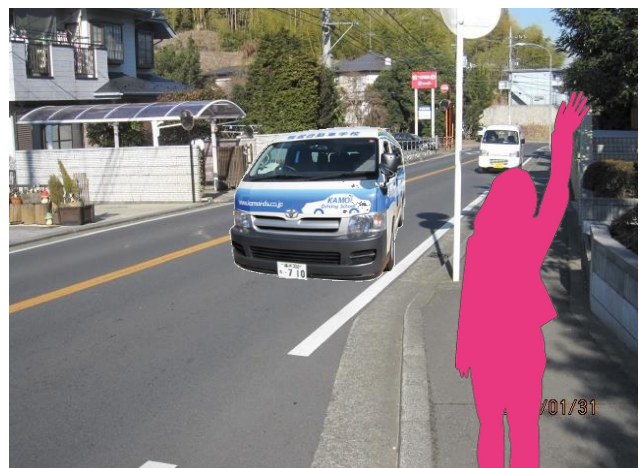

三保・若葉台線（1号車）

三保橋

便	平日				土、日、祝			
	乗車時刻	学校着	時限	教習開始	乗車時刻	学校着	時限	教習開始
1			2限	10:00			2限	10:00
2			3限	11:00			3限	11:00
3	11:15	12:20	4限	12:40	11:15	12:08	4限	12:40
4			5限	13:40			5限	13:40
5	13:10	14:20	6限	14:40	13:10	14:05	6限	14:40
6			7限	15:40			7限	15:40
7	15:10	16:20	8限	16:40	15:10	16:05	8限	16:40
8			9限	18:00	送りのみ 16:55			
9	17:10	18:20	10限	19:00				
10			11限	20:00				
11								
12								

乗り場 三保橋手前つるかめ前

【送迎バス利用のご案内】

1. ご乗車される方は運転手に分かりやすいように指定バス停付近で大きく手を挙げてお知らせ下さい。
2. お降りの際は、指定場所はございませんので降車希望場所付近でお早めに声をお掛け下さい。
3. 時刻表は標準予定時刻です。交通事情により多少前後することがございますのでご了承ください。

三保・若葉台線（1号車）

三保橋（帰り）

	平日				土、日、祝			
便	乗車時刻	学校着	時限	教習開始	乗車時刻	学校着	時限	教習開始
1	9:21	9:40	2限	10:00	9:21	9:40	2限	10:00
2			3限	11:00			3限	11:00
3	11:59	12:20	4限	12:40	11:48	12:08	4限	12:40
4			5限	13:40			5限	13:40
5	13:56	14:20	6限	14:40	13:44	14:05	6限	14:40
6			7限	15:40			7限	15:40
7	15:56	16:20	8限	16:40	15:44	16:05	8限	16:40
8			9限	18:00	送りのみ 16:55			
9	17:56	18:20	10限	19:00				
10			11限	20:00				
11								
12								

乗り場 三保橋信号手前橋付近

【送迎バス利用のご案内】

1. ご乗車される方は運転手に分かりやすいように指定バス停付近で大きく手を挙げてお知らせ下さい。
2. お降りの際は、指定場所はございませんので降車希望場所付近でお早めに声をお掛け下さい。
3. 時刻表は標準予定時刻です。交通事情により多少前後することがございますのでご了承ください。