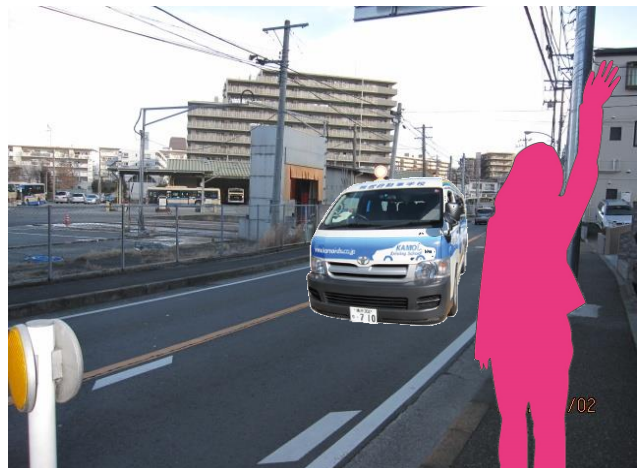

三保・若葉台線（1号車）

緑車庫

	平日				土、日、祝			
便	乗車時刻	学校着	時限	教習開始	乗車時刻	学校着	時限	教習開始
1	8:44	9:40	2限	10:00	8:44	9:40	2限	10:00
2			3限	11:00			3限	11:00
3	11:07	12:20	4限	12:40	11:07	12:08	4限	12:40
4			5限	13:40			5限	13:40
5	13:02	14:20	6限	14:40	13:02	14:05	6限	14:40
6			7限	15:40			7限	15:40
7	15:02	16:20	8限	16:40	15:02	16:05	8限	16:40
8			9限	18:00	送りのみ 16:55			
9	17:02	18:20	10限	19:00				
10			11限	20:00				
11								
12								

乗り場 緑車庫向かい側

【送迎バス利用のご案内】

1. ご乗車される方は運転手に分かりやすいように指定バス停付近で大きく手を挙げてお知らせ下さい。
2. お降りの際は、指定場所はございませんので降車希望場所付近でお早めに声をお掛け下さい。
3. 時刻表は標準予定時刻です。交通事情により多少前後することがございますのでご了承ください。