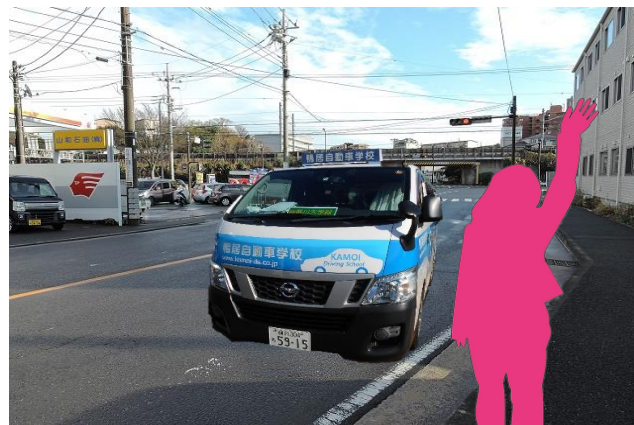

13

神奈川大学線

菅田入口

学校からの所要時間30分/学校まで10分

便	平日				土、日、祝			
	乗車時刻	学校着	時限	教習開始	乗車時刻	学校着	時限	教習開始
1			2限		土・日・祝日は運行いたしません			
2			3限					
3			4限					
4	13:09	13:20	5限	13:40				
5	14:09	14:20	6限	14:40				
6	15:09	15:20	7限	15:40				
7	16:09	16:20	8限	16:40				
8	17:09	17:20	9限	18:00				
9			10限					
10			11限					
11								
12								

乗り場 菅田入口交差点先50メートル付近

2021年12月撮影

【送迎バス利用のご案内】

1. ご乗車される方は運転手に分かりやすいように指定バス停付近で大きく手を挙げてお知らせ下さい。
2. お降りの際は、指定場所はございませんので降車希望場所付近でお早めに声をお掛け下さい。
3. 時刻表は標準予定時刻です。交通事情により多少前後することがございますのでご了承ください。