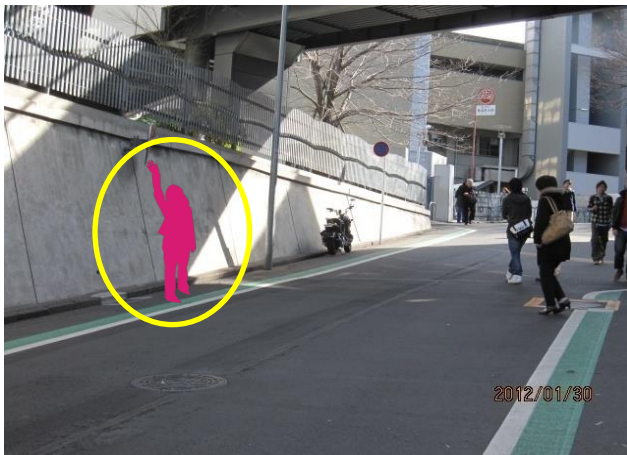

14

神奈川大学線

神大生協前

学校からの所要時間20分/学校まで20分

便	平日				土、日、祝			
	乗車時刻	学校着	時限	教習開始	乗車時刻	学校着	時限	教習開始
1			2限				2限	
2			3限				3限	
3			4限				4限	
4	13:00	13:20	5限	13:40			5限	
5	14:00	14:20	6限	14:40			6限	
6	15:00	15:20	7限	15:40			7限	
7	16:00	16:20	8限	16:40			8限	
8	17:00	17:20	9限	18:00			9限	
9			10限					
10			11限					
11								
12								

乗り場 神奈川大学生協前

【送迎バス利用のご案内】

1. ご乗車される方は運転手に分かりやすいように指定バス停付近で大きく手を挙げてお知らせ下さい。
2. お降りの際は、指定場所はございませんので降車希望場所付近でお早めに声をお掛け下さい。
3. 時刻表は標準予定時刻です。交通事情により多少前後することがございますのでご了承ください。