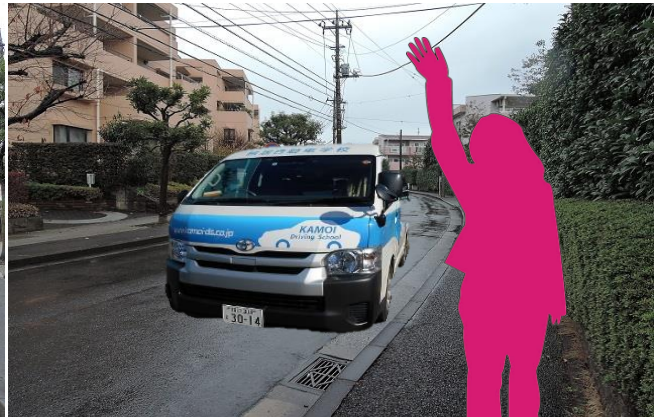

12

センター南線（2号車）

加賀原1

学校からの所要時間32分/学校まで8分

便	平日				土、日、祝			
	乗車時刻	学校着	時限	教習開始	乗車時刻	学校着	時限	教習開始
1	9:25	9:38	2限	10:00	9:25	9:38	2限	10:00
2	10:32	10:40	3限	11:00	10:32	10:40	3限	11:00
3	11:32	11:40	4限	12:40	11:32	11:40	4限	12:40
4	13:12	13:20	5限	13:40	13:12	13:20	5限	13:40
5	14:12	14:20	6限	14:40	14:12	14:20	6限	14:40
6	15:12	15:20	7限	15:40	15:12	15:20	7限	15:40
7	16:12	16:20	8限	16:40	16:12	16:20	8限	16:40
8	17:05	17:18	9限	18:00	送りのみ 学校発16:45			
9	18:05	18:33	10限	19:00	送りのみ 学校発17:45			
10	19:35	19:45	11限	20:00				
11	送りのみ 学校発20:00							
12	送りのみ 学校発21:00							

乗り場 ファミリーマート手前50メートル付近

2021年12月撮影

2号車：ハイエース（ナンバー30-14） 070-1248-5451

【送迎バス利用のご案内】

1. ご乗車される方は運転手に分かりやすいように指定のバス停付近で大きく手を挙げてお知らせください。
2. お降りの際は、指定場所がございませんので降車希望場所付近でお早めに声をお掛けください。
3. 時刻表は標準予定時刻です。交通事情により多少前後することがございますのでご了承ください。