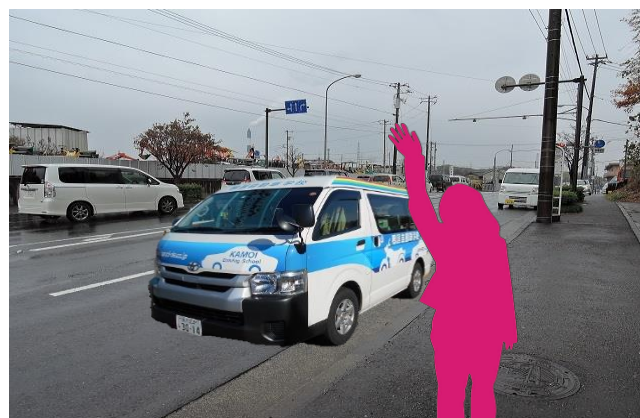

10

センター南線（2号車）

開戸

学校からの所要時間28分/学校まで12分

便	平日				土、日、祝			
	乗車時刻	学校着	時限	教習開始	乗車時刻	学校着	時限	教習開始
1	9:22	9:38	2限	10:00	9:22	9:38	2限	10:00
2	10:29	10:40	3限	11:00	10:29	10:40	3限	11:00
3	11:29	11:40	4限	12:40	11:29	11:40	4限	12:40
4	13:09	13:20	5限	13:40	13:09	13:20	5限	13:40
5	14:09	14:20	6限	14:40	14:09	14:20	6限	14:40
6	15:09	15:20	7限	15:40	15:09	15:20	7限	15:40
7	16:09	16:20	8限	16:40	16:09	16:20	8限	16:40
8	17:02	17:18	9限	18:00	送りのみ 学校発16:45			
9	18:02	18:33	10限	19:00	送りのみ 学校発17:45			
10	19:31	19:45	11限	20:00				
11	送りのみ 学校発20:00							
12	送りのみ 学校発21:00							

乗り場 開戸交差点先50メートル付近

2021年12月撮影

2号車：ハイエース（ナンバー30-14） 070-1248-5451

【送迎バス利用のご案内】

1. ご乗車される方は運転手に分かりやすいように指定のバス停付近で大きく手を挙げてお知らせください。
2. お降りの際は、指定場所がございませんので降車希望場所付近でお早めに声をお掛けください。
3. 時刻表は標準予定時刻です。交通事情により多少前後することがございますのでご了承ください。