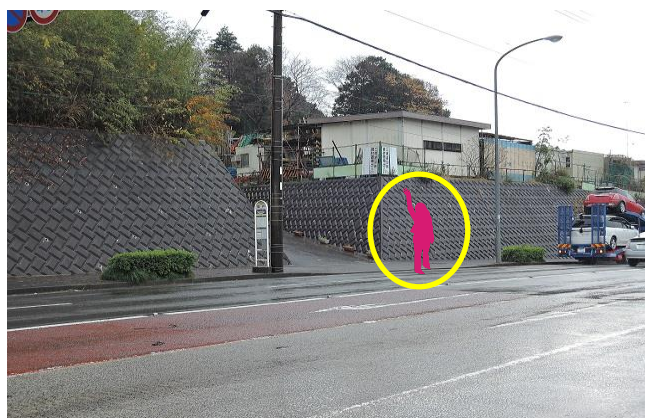

10

センター南線（2号車）

開戸

学校からの所要時間28分/学校まで12分

便	平日				土、日、祝			
	乗車時刻	学校着	時限	教習開始	乗車時刻	学校着	時限	教習開始
1	9:22	9:38	2限	10:00	9:22	9:38	2限	10:00
2	10:29	10:40	3限	11:00	10:29	10:40	3限	11:00
3	11:29	11:40	4限	12:40	11:29	11:40	4限	12:40
4	13:09	13:20	5限	13:40	13:09	13:20	5限	13:40
5	14:09	14:20	6限	14:40	14:09	14:20	6限	14:40
6	15:09	15:20	7限	15:40	15:09	15:20	7限	15:40
7	16:09	16:20	8限	16:40	16:09	16:20	8限	16:40
8	17:02	17:18	9限	18:00	送りのみ 学校発16:45			
9	18:02	18:33	10限	19:00	送りのみ 学校発17:45			
10	19:31	19:45	11限	20:00				
11	送りのみ 学校発20:00							
12	送りのみ 学校発21:00							

乗り場 開戸交差点先50メートル付近

2021年12月撮影

2号車：ハイエース（ナンバー30-14） 070-1248-5451

【送迎バス利用のご案内】

1. ご乗車される方は運転手に分かりやすいように指定のバス停付近で大きく手を挙げてお知らせください。
2. お降りの際は、指定場所がございませんので降車希望場所付近でお早めに声をお掛けください。
3. 時刻表は標準予定時刻です。交通事情により多少前後することがございますのでご了承ください。