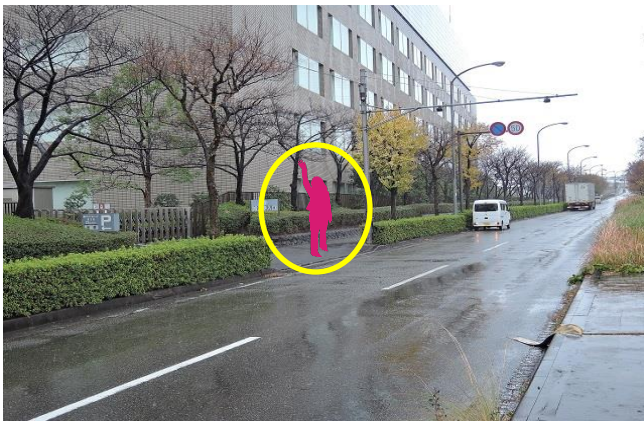

8

センター南線（2号車）

平台

学校からの所要時間24分/学校まで16分

便	平日				土、日、祝			
	乗車時刻	学校着	時限	教習開始	乗車時刻	学校着	時限	教習開始
1	9:20	9:38	2限	10:00	9:20	9:38	2限	10:00
2	10:20	10:40	3限	11:00	10:20	10:40	3限	11:00
3	11:24	11:40	4限	12:40	11:24	11:40	4限	12:40
4	13:04	13:20	5限	13:40	13:04	13:20	5限	13:40
5	14:04	14:20	6限	14:40	14:04	14:20	6限	14:40
6	15:04	15:20	7限	15:40	15:04	15:20	7限	15:40
7	16:04	16:20	8限	16:40	16:04	16:20	8限	16:40
8	17:00	17:18	9限	18:00	送りのみ 学校発16:45			
9	18:00	18:33	10限	19:00	送りのみ 学校発17:45			
10	19:26	19:45	11限	20:00				
11	送りのみ 学校発20:00							
12	送りのみ 学校発21:00							

乗り場 平台交差点先30メートル付近

2021年12月撮影

2号車：ハイエース（ナンバー30-14） 070-1248-5451

【送迎バス利用のご案内】

1. ご乗車される方は運転手に分かりやすいように指定のバス停付近で大きく手を挙げてお知らせください。
2. お降りの際は、指定場所がございませんので降車希望場所付近でお早めに声をお掛けください。
3. 時刻表は標準予定時刻です。交通事情により多少前後することがございますのでご了承ください。