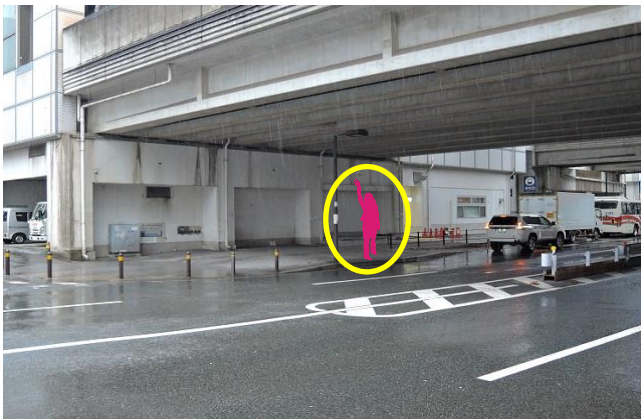

乗り場 センター南駅「出口3」前

2021年12月撮影

2号車：ハイエース（ナンバー30-14） 070-1248-5451

【送迎バス利用のご案内】

1. ご乗車される方は運転手に分かりやすいように指定のバス停付近で大きく手を挙げてお知らせください。
2. お降りの際は、指定場所がございませんので降車希望場所付近でお早めに声をお掛けください。
3. 時刻表は標準予定時刻です。交通事情により多少前後することがございますのでご了承ください。