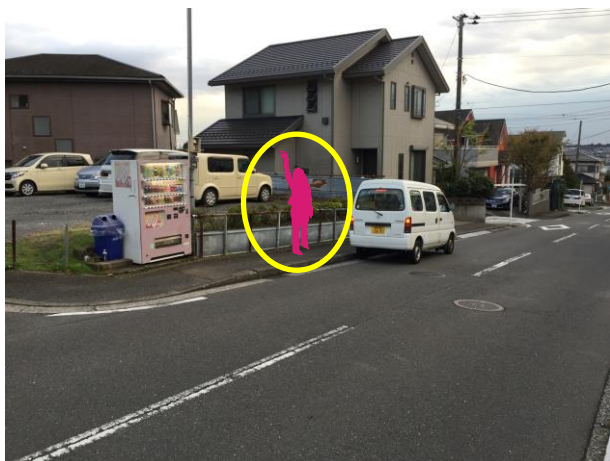

16

センター南線 (2号車)

加賀原坂上

	平日				土、日、祝			
便	乗車時刻	学校着	時限	教習開始	乗車時刻	学校着	時限	教習開始
1	9:25	9:38	2限	10:00	9:25	9:38	2限	10:00
2	10:25	10:38	3限	11:00	10:25	10:38	3限	11:00
3	11:25	11:38	4限	12:40	11:25	11:38	4限	12:40
4	13:05	13:18	5限	13:40	13:05	13:18	5限	13:40
5	14:05	14:18	6限	14:40	14:05	14:18	6限	14:40
6	15:05	15:18	7限	15:40	15:05	15:18	7限	15:40
7	16:05	16:18	8限	16:40	16:05	16:18	8限	16:40
8	17:07	17:23	9限	18:00	送りのみ 16:45			
9	18:17	18:33	10限	19:00	送りのみ 17:45			
10	19:27	19:43	11限	20:00				
11	送りのみ 20:00							
12	送りのみ 21:00							

乗り場 自動販売機付近

【送迎バス利用のご案内】

1. ご乗車される方は運転手に分かりやすいように指定のバス停付近で大きく手を挙げてお知らせください。
2. お降りの際は、指定場所はございませんので降車希望場所付近でお早めに声をお掛けください。
3. 時刻表は標準予定時刻です。交通事情により多少前後することがございますのでご了承ください。