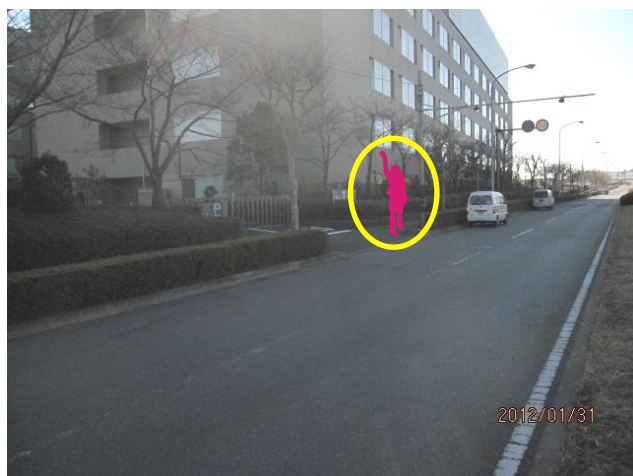

13

センター南線 (2号車)

平台

便	平日				土、日、祝			
	乗車時刻	学校着	時限	教習開始	乗車時刻	学校着	時限	教習開始
1	9:20	9:38	2限	10:00	9:20	9:38	2限	10:00
2	10:20	10:38	3限	11:00	10:20	10:38	3限	11:00
3	11:20	11:38	4限	12:40	11:20	11:38	4限	12:40
4	13:00	13:18	5限	13:40	13:00	13:18	5限	13:40
5	14:00	14:18	6限	14:40	14:00	14:18	6限	14:40
6	15:00	15:18	7限	15:40	15:00	15:18	7限	15:40
7	16:00	16:18	8限	16:40	16:00	16:18	8限	16:40
8	17:02	17:23	9限	18:00	送りのみ 16:45			
9	18:12	18:33	10限	19:00	送りのみ 17:45			
10	19:22	19:43	11限	20:00				
11	送りのみ 20:00							
12	送りのみ 21:00							

乗り場 平台交差点先30メートル付近

【送迎バス利用のご案内】

1. ご乗車される方は運転手に分かりやすいように指定のバス停付近で大きく手を挙げてお知らせください。
2. お降りの際は、指定場所はございませんので降車希望場所付近でお早めに声をお掛けください。
3. 時刻表は標準予定時刻です。交通事情により多少前後することがございますのでご了承ください。