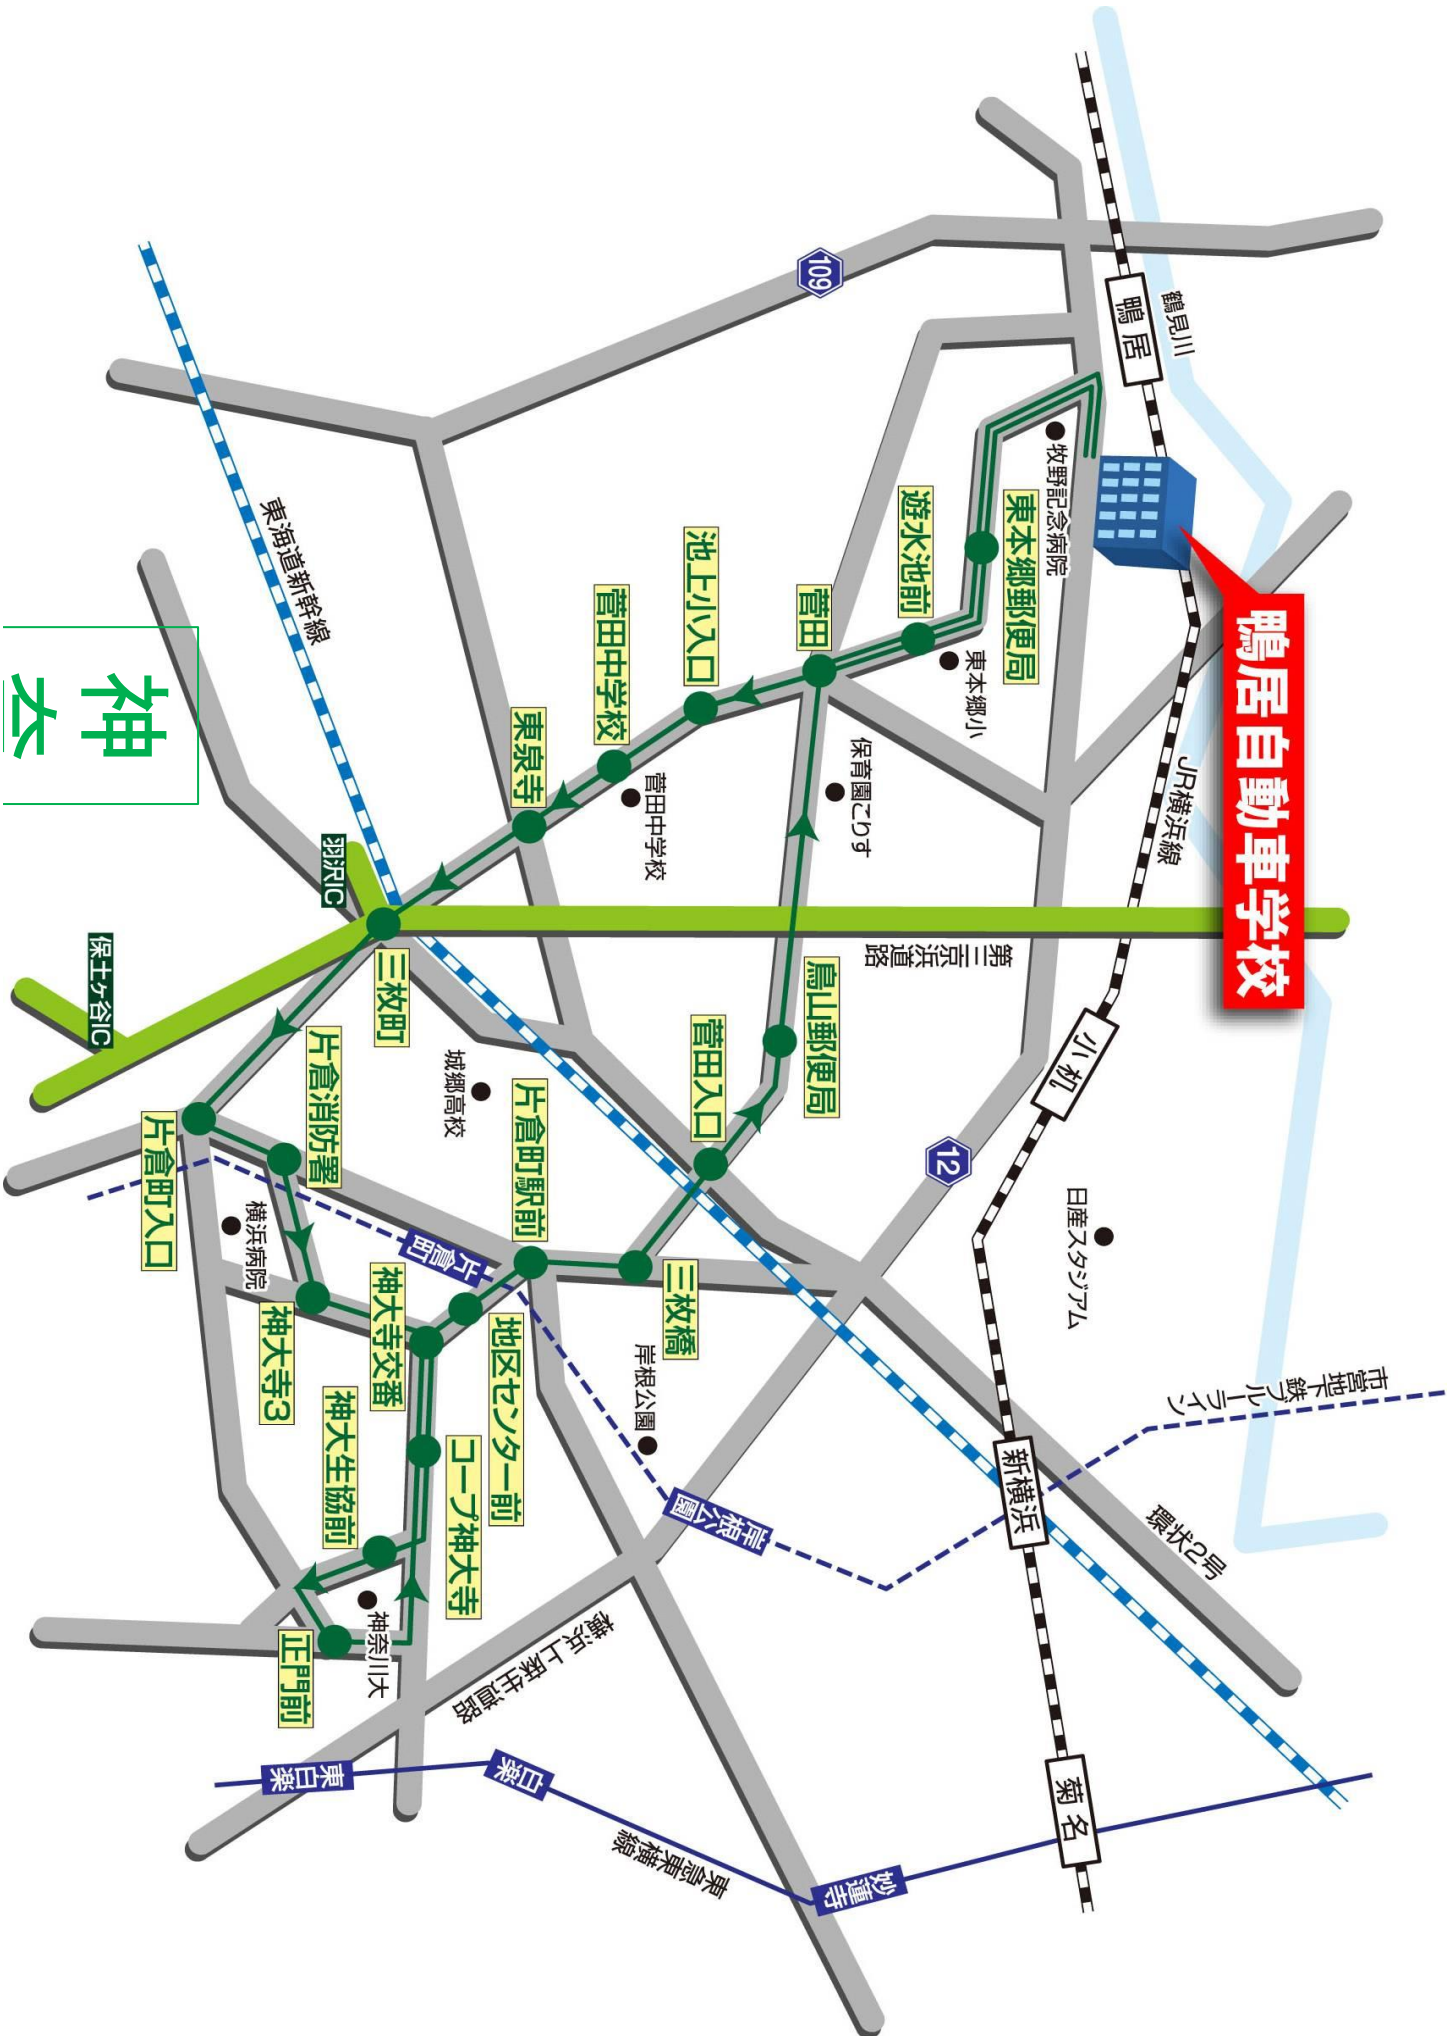

運行日	平日運行 ※水曜定休日、年間休校日を除く				
送迎車 号車番号	3号車				
教習時間	5限 13:40~	6限 14:40~	7限 15:40~	8限 16:40~	9限 18:00~
便番号	4便	5便	6便	7便	8便
鴨居自動車学校	12:40	13:40	14:40	15:40	16:40
東本郷郵便局(行き)	12:42	13:42	14:42	15:42	16:42
遊水地前(行き)	12:43	13:43	14:43	15:43	16:43
菅田(行き)	12:44	13:44	14:44	15:44	16:44
池上小入口	12:45	13:45	14:45	15:45	16:45
菅田中学校	12:46	13:46	14:46	15:46	16:46
東泉寺	12:47	13:47	14:47	15:47	16:47
三枚町	12:49	13:49	14:49	15:49	16:49
片倉町入口	12:51	13:51	14:51	15:51	16:51
片倉消防署	12:52	13:52	14:52	15:52	16:52
神大寺3	12:53	13:53	14:53	15:53	16:53
神大寺交番	12:55	13:55	14:55	15:55	16:55
コープ神大寺	12:56	13:56	14:56	15:56	16:56
神大生協前	12:58	13:58	14:58	15:58	16:58
	13:00	14:00	15:00	16:00	17:00
正門前	13:01	14:01	15:01	16:01	17:01
コープ神大寺(帰り)	13:04	14:04	15:04	16:04	17:04
地区センター前	13:05	14:05	15:05	16:05	17:05
片倉町駅前	13:06	14:06	15:06	16:06	17:06
三枚橋	13:08	14:08	15:08	16:08	17:08
菅田入口	13:09	14:09	15:09	16:09	17:09
鳥山郵便局	13:10	14:10	15:10	16:10	17:10
菅田交差点(帰り)	13:14	14:14	15:14	16:14	17:14
遊水地前(帰り)	13:15	14:15	15:15	16:15	17:15
東本郷郵便局(帰り)	13:16	14:16	15:16	16:16	17:16
鴨居自動車学校	13:20	14:20	15:20	16:20	17:20

★送迎バスご利用案内

- ・ご乗車される方は運転手に分かりやすいように指定バス停付近で大きく手を挙げてお知らせ下さい。
- ・お帰りの際は、指定場所はございませんので降車希望場所付近でお早めに声をお掛け下さい。
- ・バス停到着時刻は、道路状況により多少前後することがございますので発車時刻より少し早めにお待ちください。
- ・ご乗車の際は、必ずシートベルト(チャイルドシート)を着用して下さい。
- ・乗車・降車場所などについてご不明な点がございましたら、お気軽に職員へお尋ねください。

※交通事情や天候などによりバスが遅延・運休することがあります。予定時刻に大幅に遅れているような場合は各路線図記載のドライバー携帯番号または045-931-5388までお電話ください。

鳴居自動車学校

神大