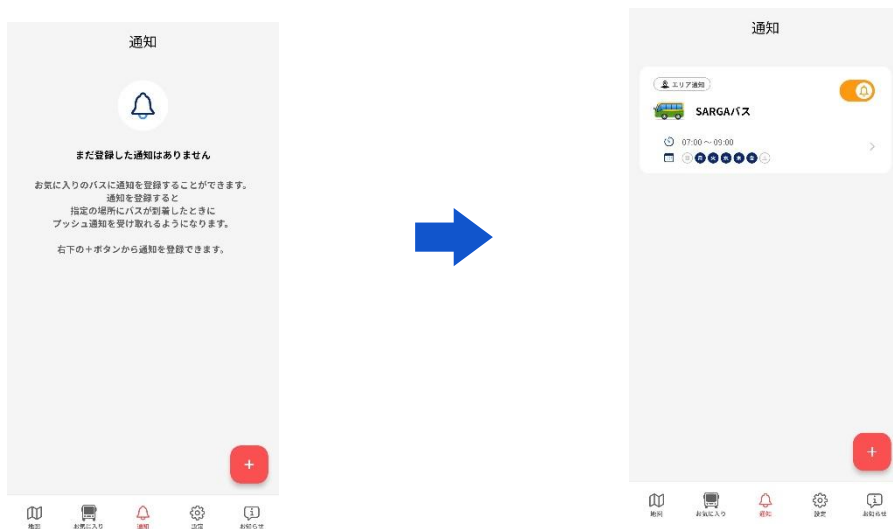

「知らせるバス」は複数のバス運行会社共通で利用するシステムです。
お客様が登録した当社のバスID以外のバスが表示される場合がありますが、当社とは関係ございません。
お客様の情報が他社に公開されることはございません。ご安心いただき、ご理解の上でアプリをご利用ください。

「知らせるバス」アプリ登録ガイド

1. 「バスお気に入り登録」

- ①「知らせるバス」アプリを起動し、画面の指示に従って地図画面を表示してください。
- ② 地図画面が開いたら「お気に入り」タブを選択し、「+」ボタンをタップします。
- ③ 12桁のバスIDを入力するか、QRコードを読み取って登録を完了してください。

2. 「接近通知機能」

バスが近づいた際にお知らせを受け取りたい方は、「通知」タブの「+」ボタンから設定が可能です。画面の案内に沿って登録してください。

3. 登録外のバスを非表示にする方法

初期設定では位置情報を公開しているバス(温泉送迎バスや地域コミュニティバス)が表示されます。登録したバスのみを表示にしたいという方は、以下の手順で設定を変更してください。

「設定」⇒「バス検索範囲」⇒「登録したバスのみ」