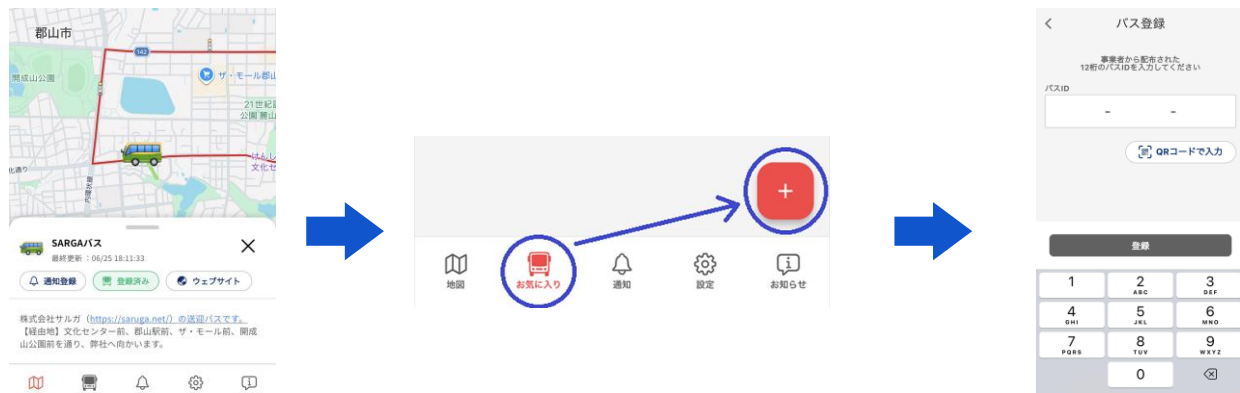

鴨居自動車学校の

送迎バスの位置がスマホアプリで見える!

アプリのダウンロード&利用料は・・・

Androidの方は
Google Play ストアから

iPhone/iPadの方は
App Storeから

知らせるバス

検索

- ※本サービスはスマートフォン&タブレットのアプリ専用です。パソコンのWEBブラウザや携帯電話（ガラケー）ではご利用いただけません。
- ※アプリのダウンロードや月々のご利用は全て無料ですが、データ通信はお客様個人のご契約での料金が発生します。
- ※本サービスではお客様の個人情報や位置情報は取得していません。あくまでバスの位置情報を表示するためのアプリです。
- ※送迎バスが見えるアプリには（株）サルガの「知らせるバス」が使われています。アプリのダウンロードや利用方法などの詳しい内容は、ホームページでご覧いただけます。

<http://www.shirasete.biz/>

無料

アプリをダウンロードしたら バスIDを登録するだけ!

センター南線
7525-1351-4617

西谷・白根線
5161-7616-8679

・バスアイコンをタップすれば詳細情報が確認できます。
・「+」でお気に入り登録すればバス接近通知が設定できます。

・設定のバス検索範囲の項目を「登録したバスのみ」に変更すると登録したバス以外は表示されないようにすることが可能です。

「知らせるバス」は複数のバス運行会社共通で利用するシステムです。
お客様が登録した当社のバスID以外のバスが表示される場合がありますが、当社とは関係ございません。
お客様の情報が他社に公開されることはございません。ご安心いただき、ご理解の上でアプリをご利用ください。

「知らせるバス」アプリ登録ガイド

1. 「バスお気に入り登録」

- ①「知らせるバス」アプリを起動し、画面の指示に従って地図画面を表示してください。
- ② 地図画面が開いたら「お気に入り」タブを選択し、「+」ボタンをタップします。
- ③ 12桁のバスIDを入力するか、QRコードを読み取って登録を完了してください。