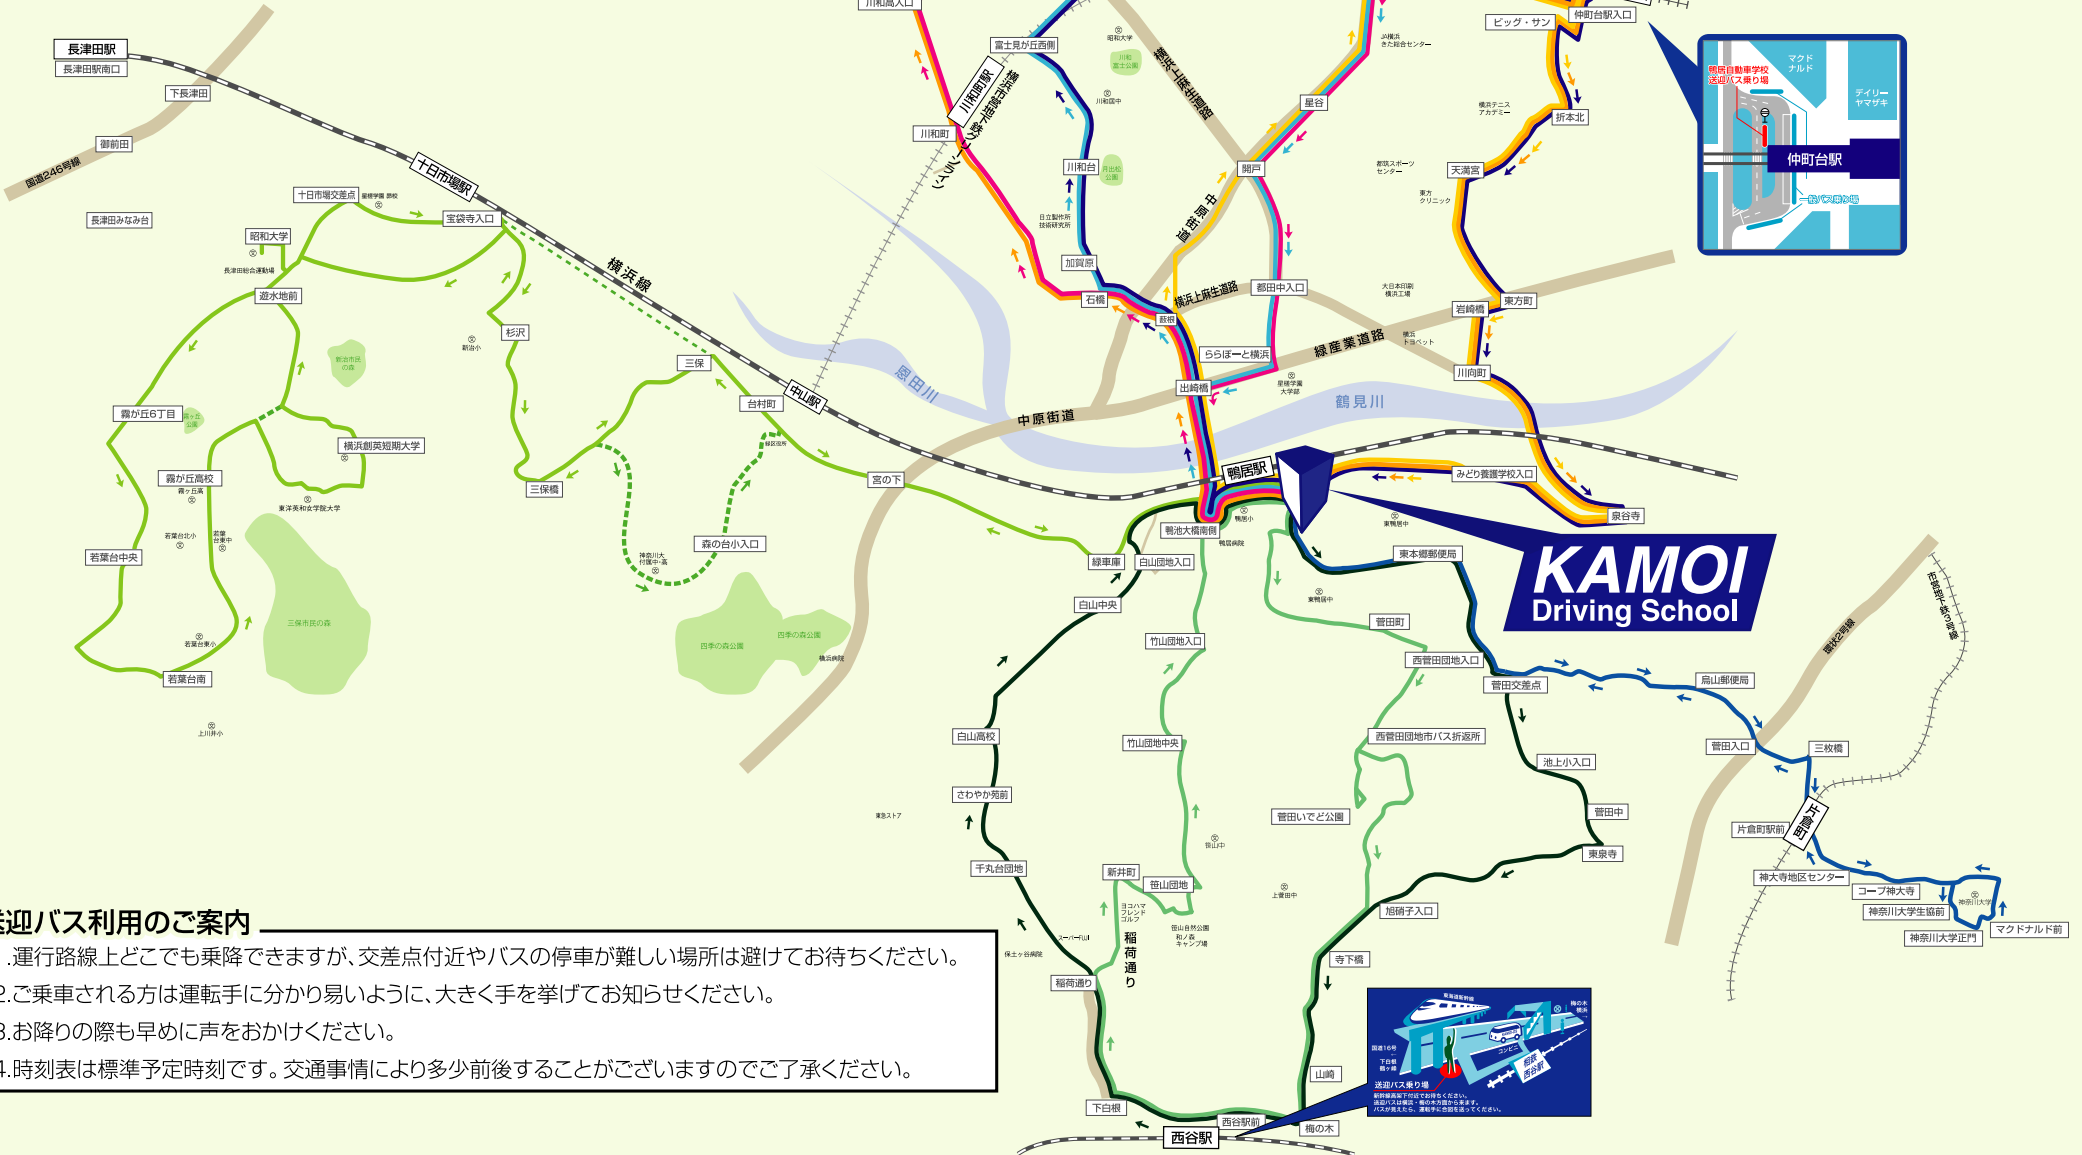

【各路線別色分】

	センター南線 A		センター南線 B		センター南線 C
	センター南線 D		仲町台線		三保・若葉台・十日市場線
	西谷線①(菅田・白山経由)		西谷線②(西菅田団地・笹山経由)		神奈川大学線

送迎バス利用のご案内

1. 運行ルート上どこでも乗降できますが、交差点付近やバスの停車が難しい場所は避けてお待ちください。
2. ご乗車される方は運転手に分かり易いように、大きく手を挙げてお知らせください。
3. お降りの際も早めに声をおかけください。
4. 時刻表は標準予定時刻です。交通事情により多少前後することがございますのでご了承ください。