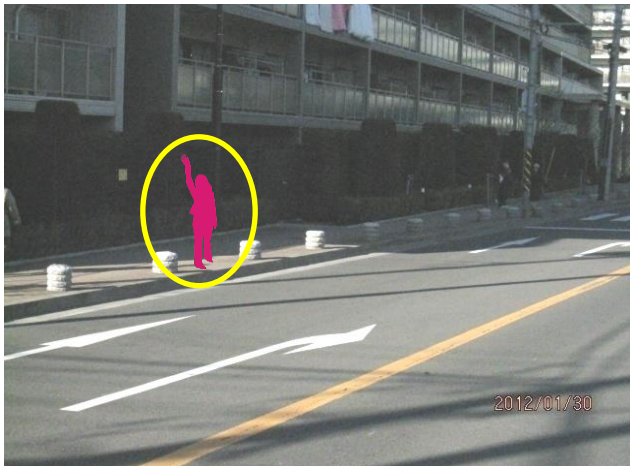

# 西谷線（4号車）

**乗り場** 白山団地交差点付近コンビニ斜め前付近