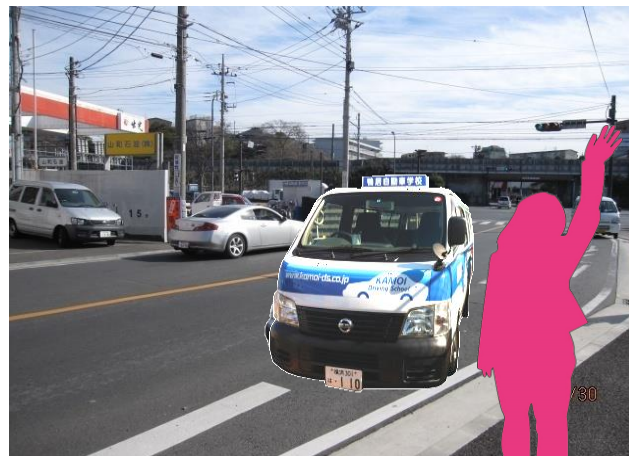

20

神奈川大学線

菅田入口

学校からの所要時間30分/学校まで10分

便	平日				土、日、祝			
	乗車時刻	学校着	時限	教習開始	乗車時刻	学校着	時限	教習開始
1			2限				2限	
2			3限				3限	
3			4限				4限	
4	13:09	13:20	5限	13:40			5限	
5	14:09	14:20	6限	14:40			6限	
6	15:09	15:20	7限	15:40			7限	
7	16:09	16:20	8限	16:40			8限	
8	17:09	17:20	9限	18:00			9限	
9			10限					
10			11限					
11								
12								

乗り場 菅田入口交差点先50メートル付近

【送迎バス利用のご案内】

1. ご乗車される方は運転手に分かりやすいように指定バス停付近で大きく手を挙げてお知らせ下さい。
2. お降りの際は、指定場所はございませんので降車希望場所付近でお早めに声をお掛け下さい。
3. 時刻表は標準予定時刻です。交通事情により多少前後することがございますのでご了承ください。