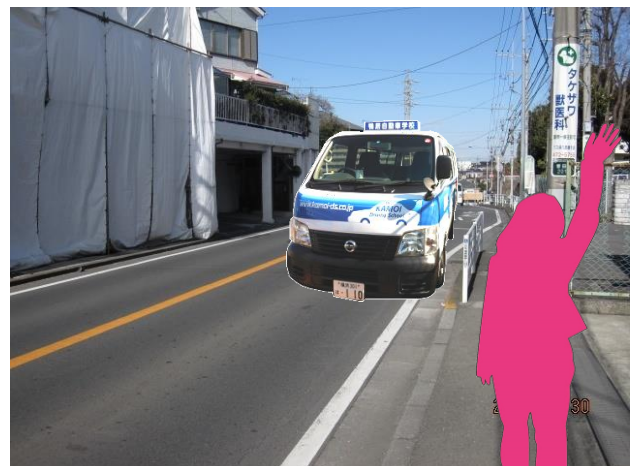

6

神奈川大学線

菅田中学校

学校からの所要時間7分/学校まで33分

便	平日				土、日、祝			
	乗車時刻	学校着	時限	教習開始	乗車時刻	学校着	時限	教習開始
1			2限				2限	
2			3限				3限	
3			4限				4限	
4	12:46	13:20	5限	13:40			5限	
5	13:46	14:20	6限	14:40			6限	
6	14:46	15:20	7限	15:40			7限	
7	15:46	16:20	8限	16:40			8限	
8	16:46	17:20	9限	18:00			9限	
9			10限					
10			11限					
11								
12								

乗り場 菅田中学正門横

【送迎バス利用のご案内】

1. ご乗車される方は運転手に分かりやすいように指定バス停付近で大きく手を挙げてお知らせ下さい。
2. お降りの際は、指定場所はございませんので降車希望場所付近でお早めに声をお掛け下さい。
3. 時刻表は標準予定時刻です。交通事情により多少前後することがございますのでご了承ください。