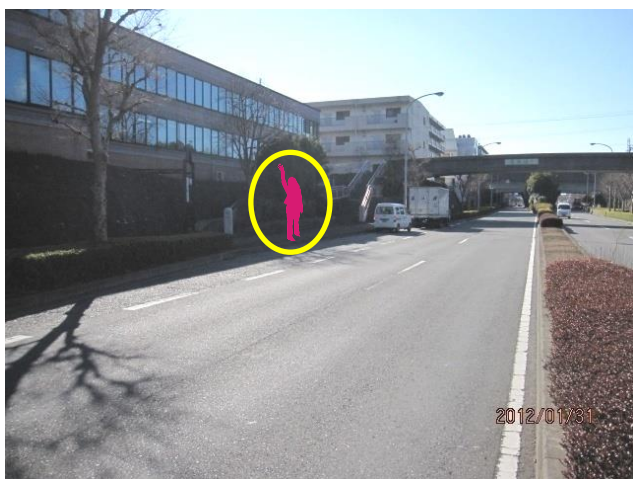

12

センター南線（2号車）

茅ヶ崎

便	平日				土、日、祝			
	乗車時刻	学校着	時限	教習開始	乗車時刻	学校着	時限	教習開始
1	9:19	9:38	2限	10:00	9:19	9:38	2限	10:00
2	10:19	10:38	3限	11:00	10:19	10:38	3限	11:00
3	11:19	11:38	4限	12:40	11:19	11:38	4限	12:40
4	12:59	13:18	5限	13:40	12:59	13:18	5限	13:40
5	13:59	14:18	6限	14:40	13:59	14:18	6限	14:40
6	14:59	15:18	7限	15:40	14:59	15:18	7限	15:40
7	15:59	16:18	8限	16:40	15:59	16:18	8限	16:40
8	17:01	17:23	9限	18:00	送りのみ 16:45			
9	18:11	18:33	10限	19:00	送りのみ 17:45			
10	19:21	19:43	11限	20:00				
11	送りのみ 20:00							
12	送りのみ 21:00							

乗り場 茅ヶ崎交差点先100メートル付近

【送迎バス利用のご案内】

1. ご乗車される方は運転手に分かりやすいように指定のバス停付近で大きく手を挙げてお知らせください。
2. お降りの際は、指定場所はございませんので降車希望場所付近でお早めに声をお掛けください。
3. 時刻表は標準予定時刻です。交通事情により多少前後することがございますのでご了承ください。