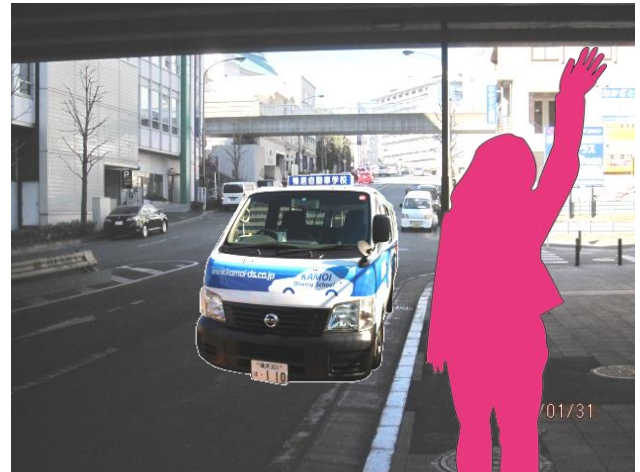

## センター南線（2号車）

乗り場 高架下